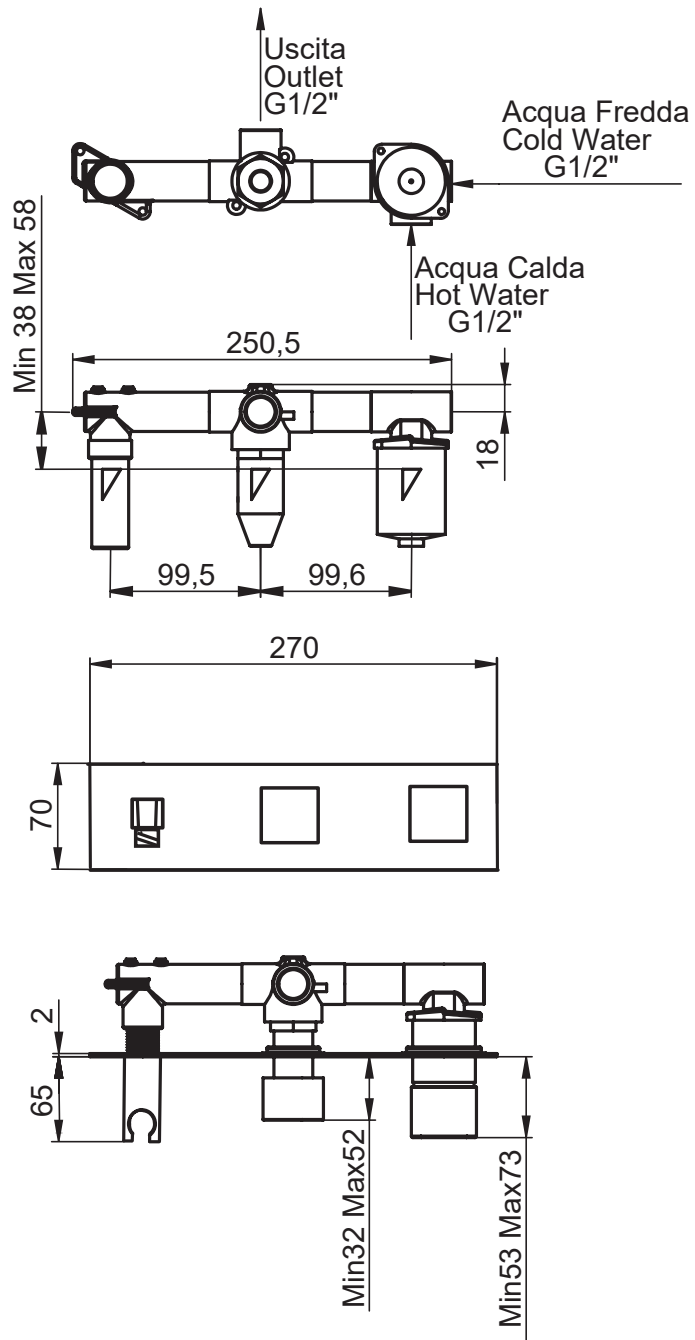

SERIE | SERIES | SÉRIES

TORRE

CODICE ARTICOLO | ITEM NUMBER | NUMÉRO D'ARTICLE

48220C-180

DESCRIZIONE | DESCRIPTION | DESCRIPTION

MISCELATORE MONOCOMANDO PER DOCCIA INCASSO CON FLESSIBILE E DOCCETTA

BUILT-IN SHOWER MIXER WITH FLEXIBLE HOSE AND HAND SHOWER

ATTACCO | CONNECTION | CONNEXION

2 INGRESSI - 1 USCITA
2 inlets - 1 outlet
2 entrées - 1 sortie

2 INGRESSI - 1 USCITA
2 inlets - 1 outlet
2 entrées - 1 sortie

2 INGRESSI - 1 USCITA
2 inlets - 1 outlet
2 entrées - 1 sortie