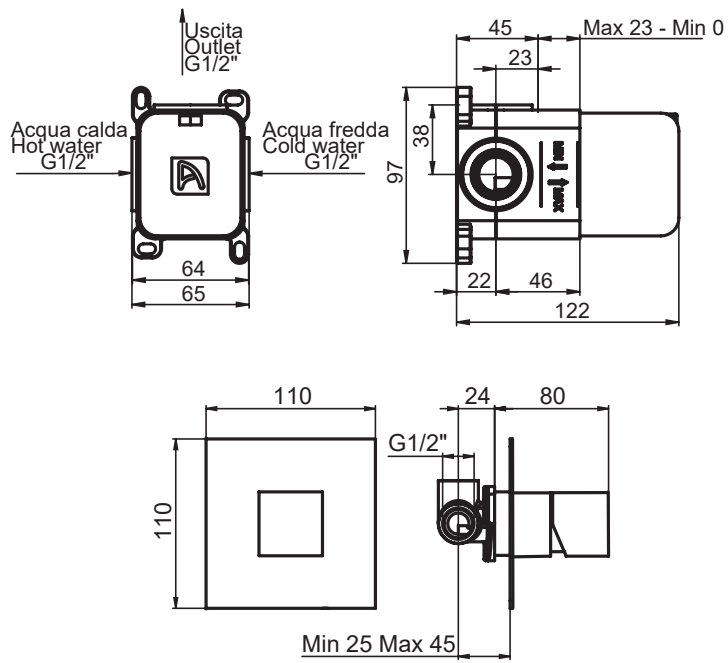

SERIE | SERIES | SÉRIES

TORRE

CODICE ARTICOLO | ITEM NUMBER | NUMÉRO D'ARTICLE

48250C-180-BOX

DESCRIZIONE | DESCRIPTION | DESCRIPTION

MISCELATORE MONOCOMANDO PER DOCCIA INCASSO 1 VIA CON BOX

1 WAY BUILT-IN SHOWER MIXER WITH BOX

MITIGEUR DOUCHE ENCASTRÉ 1 SORTIE AVEC BOX

FINITURE | FINISHING | FINITIONS

C | BI | NO | NS

ATTACCO | CONNECTION | CONNEXION

Disegno di proprietà di Artis S.r.l.. Riproduzione e divulgazione vietata senza autorizzazione. Drawing of Artis S.r.l. propriety. Reproduction prohibited without permission.

ATTACCO | CONNECTION | CONNEXION

2 INGRESSI - 1 USCITA
2 inlets - 1 outlet
2 entrées - 1 sortie

2 INGRESSI - 1 USCITA
2 inlets - 1 outlet
2 entrées - 1 sortie

2 INGRESSI - 1 USCITA
2 inlets - 1 outlet
2 entrées - 1 sortie