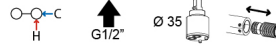

SERIE | SERIES | SÉRIES

TORRE

CODICE ARTICOLO | ITEM NUMBER | NUMÉRO D'ARTICLE

48362C-180-BOX

DESCRIZIONE | DESCRIPTION | DESCRIPTION

MISCELATORE PER LAVABO DA INCASSO A PARETE CON BOX CON SCARICO CLICK CLACK DA 1"1/4

CONCEALED WASH-BASIN MIXER WITH BOX 1"1/4 CLICK CLACK WASTE

MITIGEUR ENCASTRÉ POUR LAVABO AVEC BOX AVEC VIDAGE CLICK CLACK 1"1/4

FINITURE | FINISHING | FINITIONS

C | BI | NO | NS

ATTACCO | CONNECTION | CONNEXION

Disegno di proprietà di Artis S.r.l.. Riproduzione e divulgazione vietata senza autorizzazione. Drawing of Artis S.r.l. propriety. Reproduction prohibited without permission.