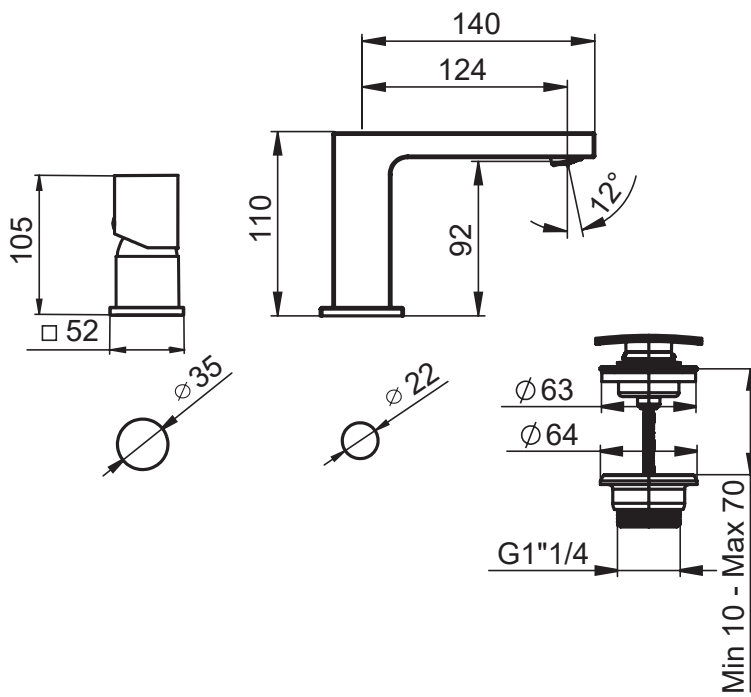

WASH-BASIN MIXER WITH REMOTE CONTROL WITH 1"1/4 CLICK CLACK WASTE

MITIGEUR POUR LAVABO AVEC CONTROLE LATÉRAL AVEC VIDAGE CLICK CLACK 1"1/4

FINITURE | FINISHING | FINITIONS

C | BI | NO | NS

ATTACCO | CONNECTION | CONNEXION

ATTACCO | CONNECTION | CONNEXION

2 INGRESSI - 1 USCITA
2 inlets - 1 outlet
2 entrées - 1 sortie

2 INGRESSI - 1 USCITA
2 inlets - 1 outlet
2 entrées - 1 sortie

2 INGRESSI - 1 USCITA
2 inlets - 1 outlet
2 entrées - 1 sortie