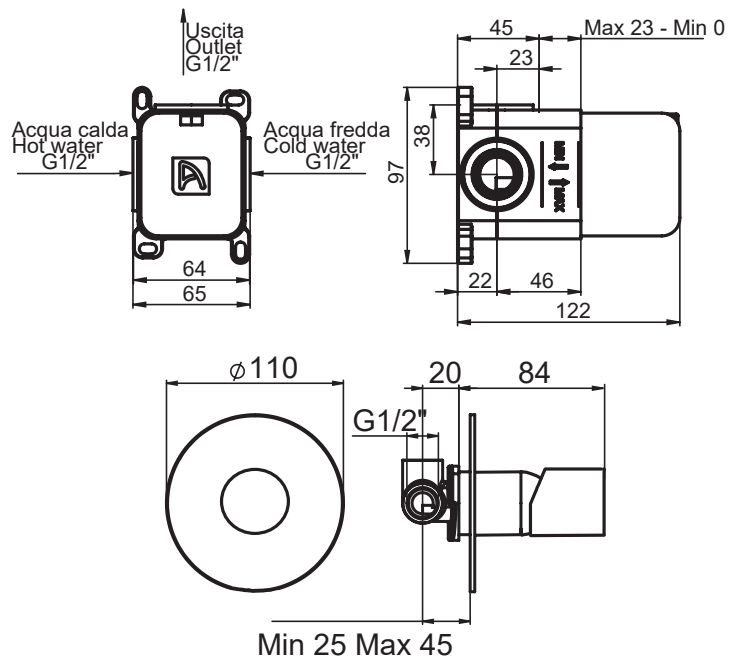

SERIE | SERIES | SÉRIES

GEMMA

CODICE ARTICOLO | ITEM NUMBER | NUMÉRO D'ARTICLE

49250C-BOX

DESCRIZIONE | DESCRIPTION | DESCRIPTION

MISCELATORE MONOCOMANDO PER DOCCIA INCASSO 1 VIA CON BOX

1 WAY BUILT-IN SHOWER MIXER WITH BOX

MITIGEUR DOUCHE ENCASTRÉ 1 SORTIE AVEC BOX

FINITURE | FINISHING | FINITIONS

C | BI | NO | NS

ATTACCO | CONNECTION | CONNEXION

Ø 35

ATTACCO | CONNECTION | CONNEXION

2 INGRESSI - 1 USCITA
2 inlets - 1 outlet
2 entrées - 1 sortie

2 INGRESSI - 1 USCITA
2 inlets - 1 outlet
2 entrées - 1 sortie

2 INGRESSI - 1 USCITA
2 inlets - 1 outlet
2 entrées - 1 sortie

2 INGRESSI - 1 USCITA
2 inlets - 1 outlet
2 entrées - 1 sortie

2 INGRESSI - 2 USCITE - DEVIATORE
2 inlets - 2 outlets - diverter
2 entrées - 2 sorties - inverseur