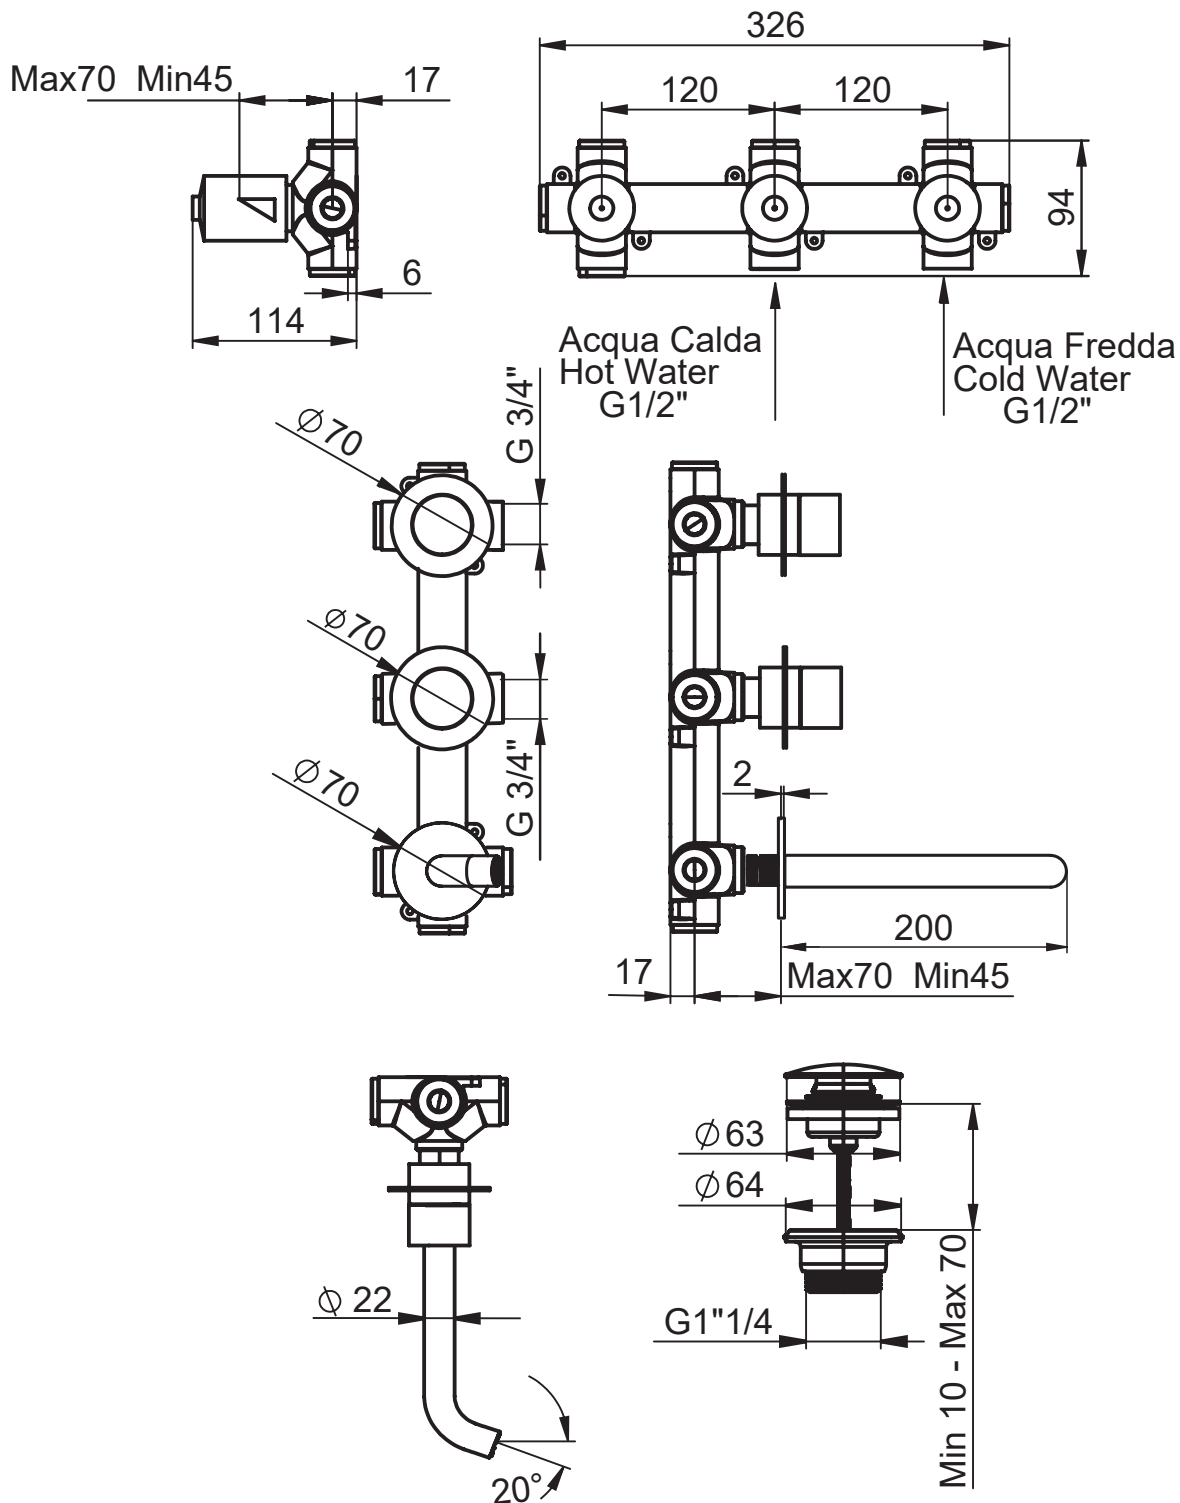

SERIE | SERIES | SÉRIES

GEMMA

CODICE ARTICOLO | ITEM NUMBER | NUMÉRO D'ARTICLE

49382C-SX

DESCRIZIONE | DESCRIPTION | DESCRIPTION

MISCELATORE A DOPPIO COMANDO PER LAVABO DA INCASSO A PARETE CON SCARICO CLICK CLACK
DA 1"1/4 CON BOCCA A SINISTRA
CONCEALED 2 HANDLES WASH-BASIN MIXER WITH 1"1/4 CLICK CLACK WASTEWITH LEFT SIDE SPOUT
MELANGEUR ENCASTRÉ POUR LAVABO AVEC VIDAGE CLICK CLACK 1"1/4 AVEC BEC À GAUCHE

ATTACCO | CONNECTION | CONNEXION

2 INGRESSI - 1 USCITA
2 inlets - 1 outlet
2 entrées - 1 sortie

2 INGRESSI - 1 USCITA
2 inlets - 1 outlet
2 entrées - 1 sortie

2 INGRESSI - 1 USCITA
2 inlets - 1 outlet
2 entrées - 1 sortie