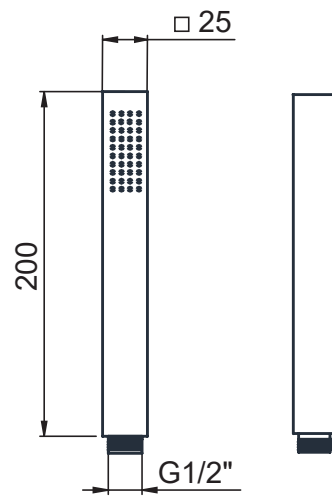

SERIE | SERIES | SÉRIES

**QUADRO**

CODICE ARTICOLO | ITEM NUMBER | NUMÉRO D'ARTICLE

**G26081C**

**ATTACCO | CONNECTION | CONNEXION**

**2 INGRESSI - 1 USCITA**  
2 inlets - 1 outlet  
2 entrées - 1 sortie

**2 INGRESSI - 1 USCITA**  
2 inlets - 1 outlet  
2 entrées - 1 sortie