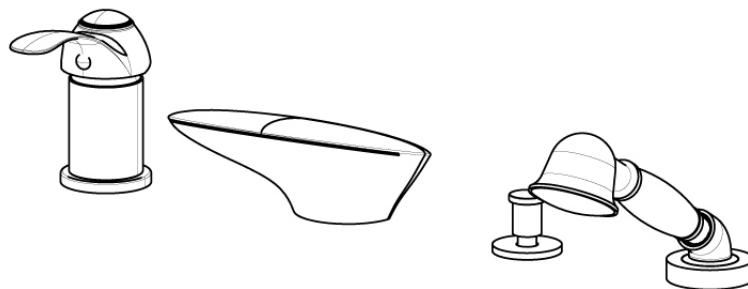

SERIE | SERIES | SÉRIES

EPOCA

CODICE ARTICOLO | ITEM NUMBER | NUMÉRO D'ARTICLE

121102C

DESCRIZIONE | DESCRIPTION | DESCRIPTION

MISCELATORE MONOCOMANDO BORDO VASCA

DECK MOUNTED BATH MIXER

MITIGEUR POUR BAIN SUR GORGE

FINITURE | FINISHING | FINITIONS

C | BR | RA

ATTACCO | CONNECTION | CONNEXION

Disegno di proprietà di Artis S.r.l.. Riproduzione e divulgazione vietata senza autorizzazione. Drawing of Artis S.r.l. propriety. Reproduction prohibited without permission.