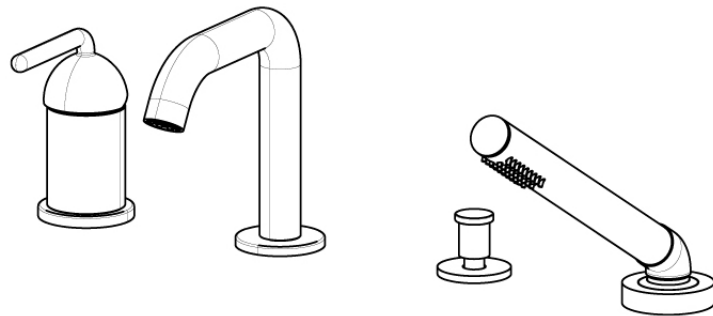

SERIE | SERIES | SÉRIES
FRANCIACORTA

CODICE ARTICOLO | ITEM NUMBER | NUMÉRO D'ARTICLE
121143C

DESCRIZIONE | DESCRIPTION | DESCRIPTION
MISCELATORE MONOCOMANDO BORDO VASCA
DECK MOUNTED BATH MIXER
MITIGEUR POUR BAIN SUR GORGE

FINITURE | FINISHING | FINITIONS
C|OR

ATTACCO | CONNECTION | CONNEXION

Disegno di proprietà di Artis S.r.l.. Riproduzione e divulgazione vietata senza autorizzazione. Drawing of Artis S.r.l. propriety. Reproduction prohibited without permission.