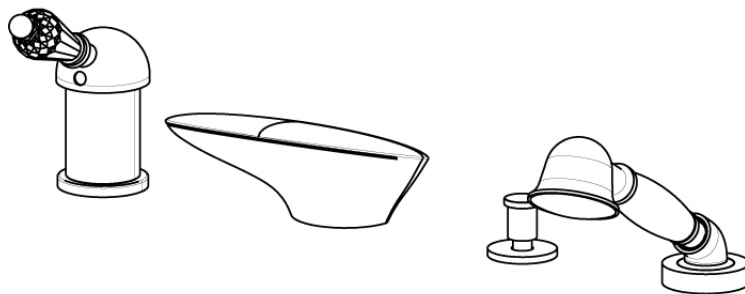

SERIE | SERIES | SÉRIES

DIAMANTE

CODICE ARTICOLO | ITEM NUMBER | NUMÉRO D'ARTICLE

121146C

DESCRIZIONE | DESCRIPTION | DESCRIPTION

MISCELATORE MONOCOMANDO BORDO VASCA

DECK MOUNTED BATH MIXER

MITIGEUR POUR BAIN SUR GORGE

FINITURE | FINISHING | FINITIONS

C

ATTACCO | CONNECTION | CONNEXION

Disegno di proprietà di Artis S.r.l.. Riproduzione e divulgazione vietata senza autorizzazione. Drawing of Artis S.r.l. propriety. Reproduction prohibited without permission.