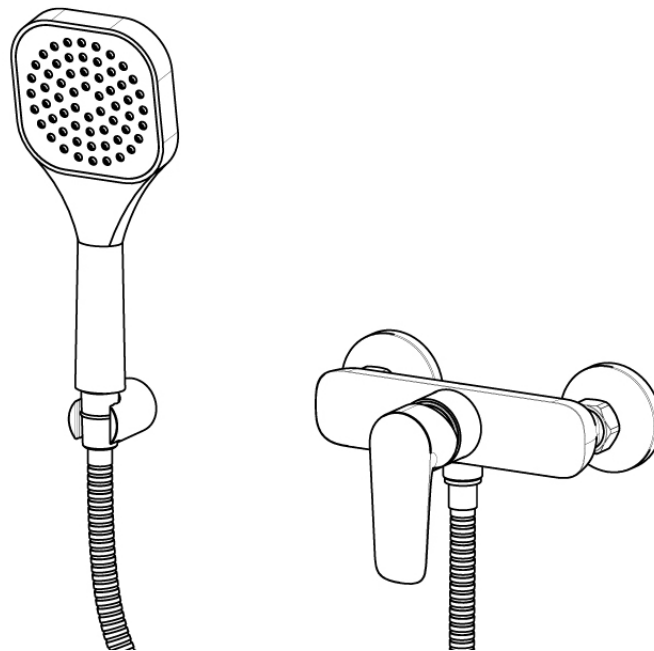

SERIE | SERIES | SÉRIES

DOMUS+

CODICE ARTICOLO | ITEM NUMBER | NUMÉRO D'ARTICLE

15310C

DESCRIZIONE | DESCRIPTION | DESCRIPTION

MISCELATORE MONOCOMANDO PER DOCCIA ESTERNO CON FLESSIBILE E DOCCETTA
EXTERNAL SHOWER MIXER WITH FLEXIBLE HOSE AND HAND SHOWER
MITIGEUR DOUCHE EXTERIEUR AVEC FLEXIBLE ET DOUCHETTE

FINITURE | FINISHING | FINITIONS

C

ATTACCO | CONNECTION | CONNEXION

Disegno di proprietà di Artis S.r.l.. Riproduzione e divulgazione vietata senza autorizzazione. Drawing of Artis S.r.l. propriety. Reproduction prohibited without permission.