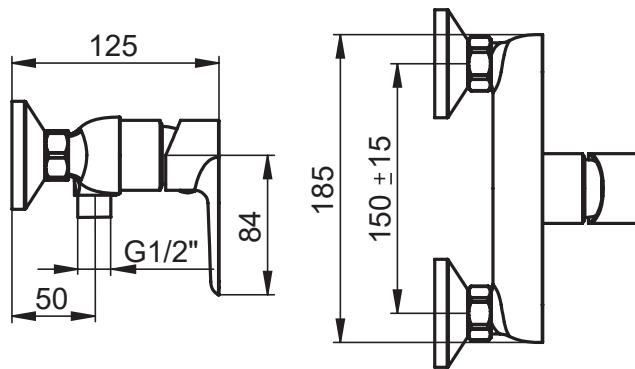

SERIE | SERIES | SÉRIES

DOMUS+

CODICE ARTICOLO | ITEM NUMBER | NUMÉRO D'ARTICLE

15310C

ATTACCO | CONNECTION | CONNEXION

2 INGRESSI - 1 USCITA
2 inlets - 1 outlet
2 entrées - 1 sortie

2 INGRESSI - 1 USCITA
2 inlets - 1 outlet
2 entrées - 1 sortie