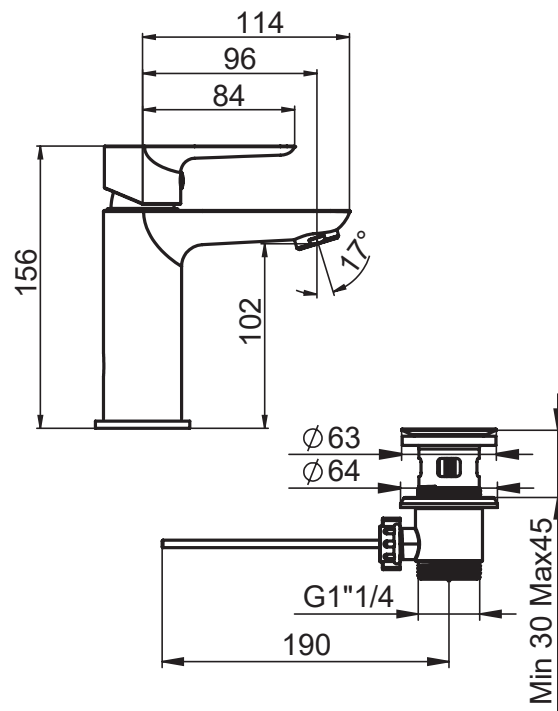

MITIGEUR POUR LAVABO AVEC VIDAGE 1"1/4 À TIRETTE

FINITURE | FINISHING | FINITIONS

C

ATTACCO | CONNECTION | CONNEXION

Disegno di proprietà di Artis S.r.l.. Riproduzione e divulgazione vietata senza autorizzazione. Drawing of Artis S.r.l. propriety. Reproduction prohibited without permission.

**ATTACCO | CONNECTION | CONNEXION**

**2 INGRESSI - 1 USCITA**  
2 inlets - 1 outlet  
2 entrées - 1 sortie

**2 INGRESSI - 1 USCITA**  
2 inlets - 1 outlet  
2 entrées - 1 sortie

**2 INGRESSI - 1 USCITA**  
2 inlets - 1 outlet  
2 entrées - 1 sortie