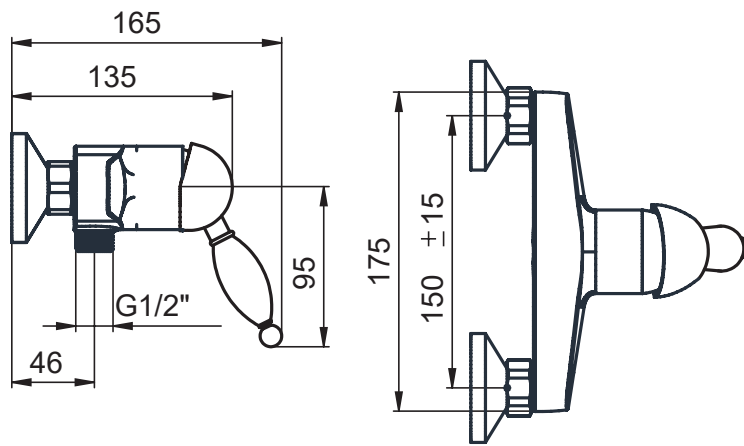

SERIE | SERIES | SÉRIES

ANTICA

CODICE ARTICOLO | ITEM NUMBER | NUMÉRO D'ARTICLE

19300C