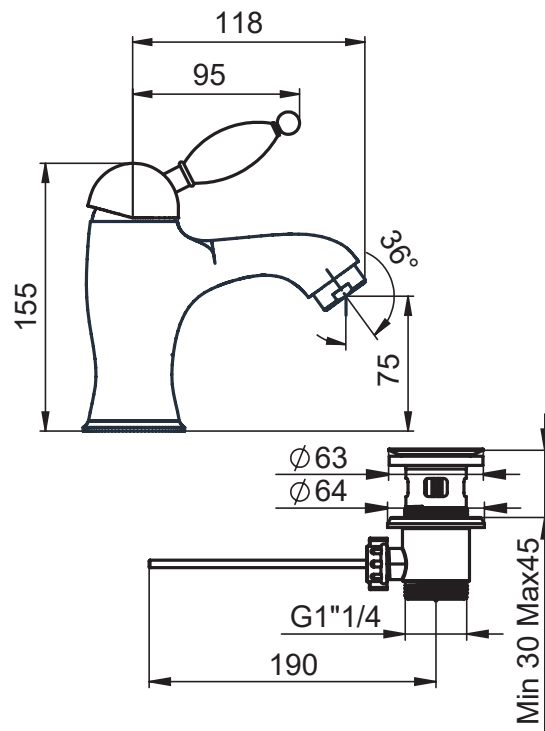

SERIE | SERIES | SÉRIES

**ANTICA**

CODICE ARTICOLO | ITEM NUMBER | NUMÉRO D'ARTICLE

**19401C**

DESCRIZIONE | DESCRIPTION | DESCRIPTION

MISCELATORE MONOCOMANDO PER LAVABO CON SCARICO AUTOMATICO DA 1"1/4

WASH-BASIN MIXER WITH 1"1/4 POP-UP WASTE

MITIGEUR POUR LAVABO AVEC VIDAGE 1"1/4 À TIRETTE

FINITURE | FINISHING | FINITIONS

C | BR | OR

ATTACCO | CONNECTION | CONNEXION

Disegno di proprietà di Artis S.r.l.. Riproduzione e divulgazione vietata senza autorizzazione. Drawing of Artis S.r.l. propriety. Reproduction prohibited without permission.

**ATTACCO | CONNECTION | CONNEXION**

**2 INGRESSI - 1 USCITA**  
2 inlets - 1 outlet  
2 entrées - 1 sortie

**2 INGRESSI - 1 USCITA**  
2 inlets - 1 outlet  
2 entrées - 1 sortie

**2 INGRESSI - 1 USCITA**  
2 inlets - 1 outlet  
2 entrées - 1 sortie