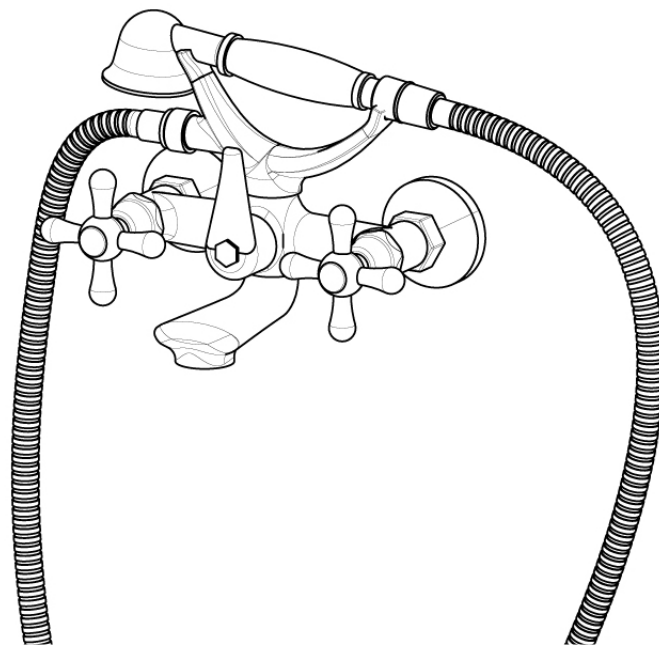

SERIE | SERIES | SÉRIES

CROCE

CODICE ARTICOLO | ITEM NUMBER | NUMÉRO D'ARTICLE

20100C

DESCRIZIONE | DESCRIPTION | DESCRIPTION

MISCELATORE A DOPPIO COMANDO PER VASCA ESTERNO CON FLESSIBILE E DOCCETTA

EXTERNAL 2 HANDLES BATH MIXER WITH FLEXIBLE HOSE AND HAND SHOWER

MELANGEUR BAIN DOUCHE EXTÉRIEUR AVEC FLEXIBLE ET DOUCHETTE

FINITURE | FINISHING | FINITIONS

C | BR | RA | OR

ATTACCO | CONNECTION | CONNEXION

Disegno di proprietà di Artis S.r.l.. Riproduzione e divulgazione vietata senza autorizzazione. Drawing of Artis S.r.l. propriety. Reproduction prohibited without permission.