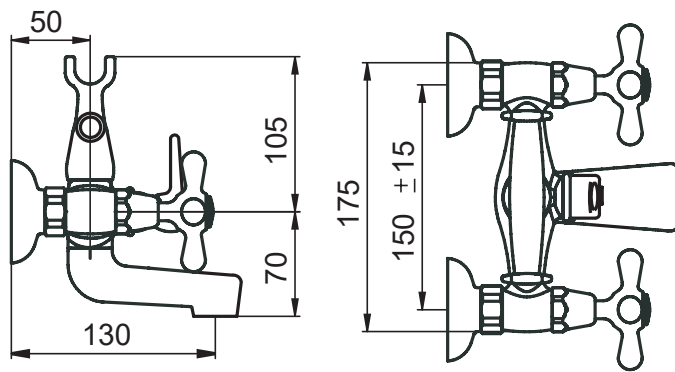

SERIE | SERIES | SÉRIES

CROCE

CODICE ARTICOLO | ITEM NUMBER | NUMÉRO D'ARTICLE

20100C

DESCRIZIONE | DESCRIPTION | DESCRIPTION

MISCELATORE A DOPPIO COMANDO PER VASCA ESTERNO CON FLESSIBILE E DOCCETTA

EXTERNAL 2 HANDLES BATH MIXER WITH FLEXIBLE HOSE AND HAND SHOWER

SERIE | SERIES | SÉRIES

CROCE

CODICE ARTICOLO | ITEM NUMBER | NUMÉRO D'ARTICLE

20100C

ATTACCO | CONNECTION | CONNEXION

2 INGRESSI - 1 USCITA
2 inlets - 1 outlet
2 entrées - 1 sortie

2 INGRESSI - 1 USCITA
2 inlets - 1 outlet
2 entrées - 1 sortie