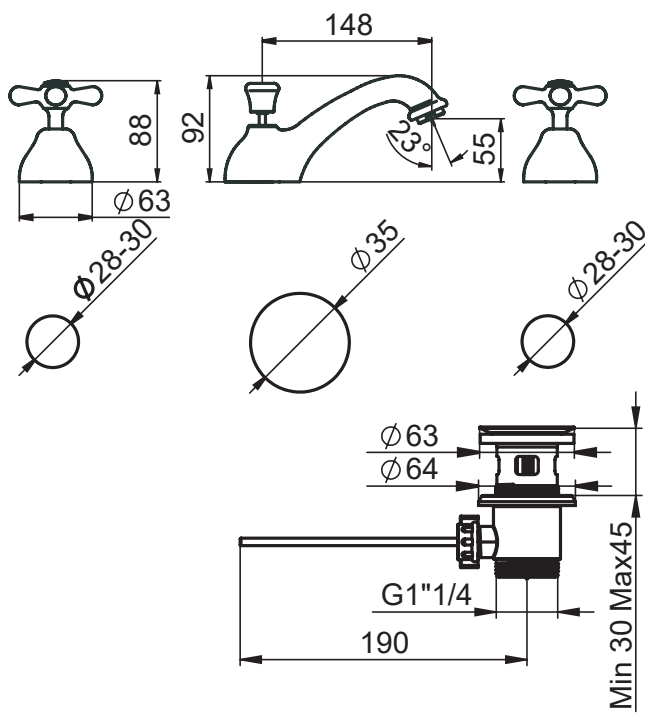

SERIE | SERIES | SÉRIES

CROCE

CODICE ARTICOLO | ITEM NUMBER | NUMÉRO D'ARTICLE

20421C

DESCRIZIONE | DESCRIPTION | DESCRIPTION

MISCELATORE A DOPPIO COMANDO PER LAVABO CON SCARICO AUTOMATICO DA 1"1/4

WASH-BASIN 2 HANDLES MIXER WITH 1"1/4 POP-UP WASTE

MELANGEUR POUR LAVABO AVEC VIDAGE 1"1/4 À TIRETTE

FINITURE | FINISHING | FINITIONS

C | BR | RA | OR

ATTACCO | CONNECTION | CONNEXION

Disegno di proprietà di Artis S.r.l.. Riproduzione e divulgazione vietata senza autorizzazione. Drawing of Artis S.r.l. propriety. Reproduction prohibited without permission.

ATTACCO | CONNECTION | CONNEXION

2 INGRESSI - 1 USCITA
2 inlets - 1 outlet
2 entrées - 1 sortie

2 INGRESSI - 1 USCITA
2 inlets - 1 outlet
2 entrées - 1 sortie

2 INGRESSI - 1 USCITA
2 inlets - 1 outlet
2 entrées - 1 sortie