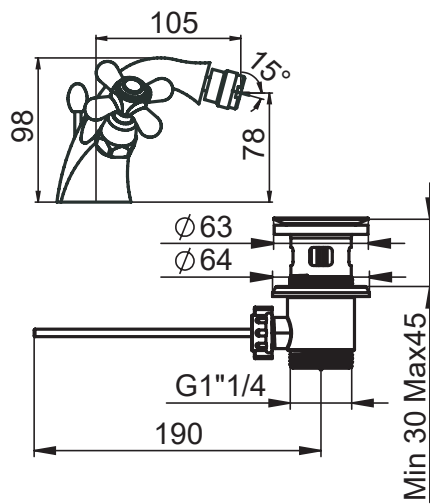

SERIE | SERIES | SÉRIES

CROCE

CODICE ARTICOLO | ITEM NUMBER | NUMÉRO D'ARTICLE

20501C

DESCRIZIONE | DESCRIPTION | DESCRIPTION

MISCELATORE MONOFORO A DOPPIO COMANDO PER BIDET CON SCARICO AUTOMATICO DA 1"1/4

SINGLE HOLE 2 HANDLES BIDET MIXER WITH 1"1/4 POP-UP WASTE

MELANGEUR MONO TROU POUR BIDET AVEC VIDAGE 1"1/4 À TIRETTE

FINITURE | FINISHING | FINITIONS

C | BR | RA | OR

ATTACCO | CONNECTION | CONNEXION

Disegno di proprietà di Artis S.r.l.. Riproduzione e divulgazione vietata senza autorizzazione. Drawing of Artis S.r.l. propriety. Reproduction prohibited without permission.

ATTACCO | CONNECTION | CONNEXION

2 INGRESSI - 1 USCITA
2 inlets - 1 outlet
2 entrées - 1 sortie

2 INGRESSI - 1 USCITA
2 inlets - 1 outlet
2 entrées - 1 sortie

2 INGRESSI - 1 USCITA
2 inlets - 1 outlet
2 entrées - 1 sortie