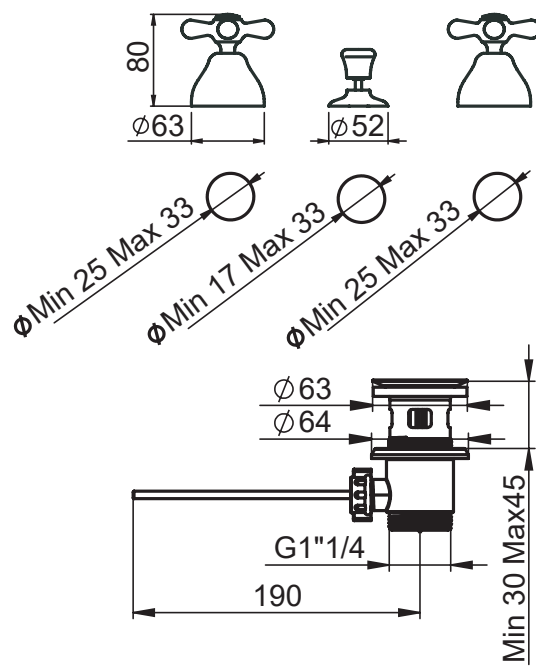

SERIE | SERIES | SÉRIES

**CROCE**

CODICE ARTICOLO | ITEM NUMBER | NUMÉRO D'ARTICLE

**20511C**

DESCRIZIONE | DESCRIPTION | DESCRIPTION

MISCELATORE A DOPPIO COMANDO PER BIDET CON SCARICO AUTOMATICO DA 1"1/4

BIDET 2 HANDLES MIXER WITH 1"1/4 POP-UP WASTE

MELANGEUR POUR BIDET AVEC VIDAGE 1"1/4 À TIRETTE

FINITURE | FINISHING | FINITIONS

C | BR | RA | OR

ATTACCO | CONNECTION | CONNEXION

↑  
G1/2"

↻  
G 1/2"

Disegno di proprietà di Artis S.r.l.. Riproduzione e divulgazione vietata senza autorizzazione. Drawing of Artis S.r.l. propriety. Reproduction prohibited without permission.

**ATTACCO | CONNECTION | CONNEXION**

**2 INGRESSI - 1 USCITA**  
2 inlets - 1 outlet  
2 entrées - 1 sortie

**2 INGRESSI - 1 USCITA**  
2 inlets - 1 outlet  
2 entrées - 1 sortie

**2 INGRESSI - 1 USCITA**  
2 inlets - 1 outlet  
2 entrées - 1 sortie