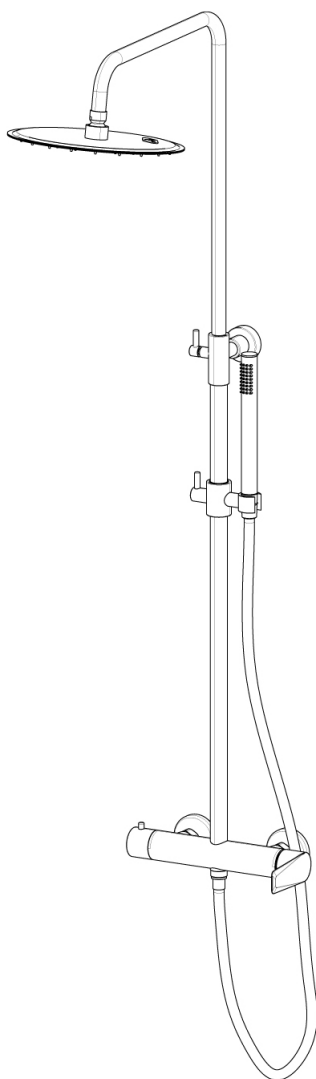

SERIE | SERIES | SÉRIES

CRISTALLO

CODICE ARTICOLO | ITEM NUMBER | NUMÉRO D'ARTICLE

243910C

DESCRIZIONE | DESCRIPTION | DESCRIPTION

COLONNA DOCCIA TELESCOPICA TONDA CON MISCELATORE, DEVIATORE A 2 VIE, ACCESSORI E SOFFIONE IN INOX.

TELESCOPIC ROUND SHOWER COLUMN WITH MIXER, 2 WAYS DIVERTER, STAINLESS STEEL ACCESSORIES AND SHOWER HEAD

COLONNE DE DOUCHE TÉLESCOPIQUE RONDE AVEC MITIGEUR, INVERSEUR 2 SORTIES, ACCESSOIRES ET POMME DE DOUCHE EN ACIER

FINITURE | FINISHING | FINITIONS

C | NO | NS

ATTACCO | CONNECTION | CONNEXION

Disegno di proprietà di Artis S.r.l.. Riproduzione e divulgazione vietata senza autorizzazione. Drawing of Artis S.r.l. propriety. Reproduction prohibited without permission.