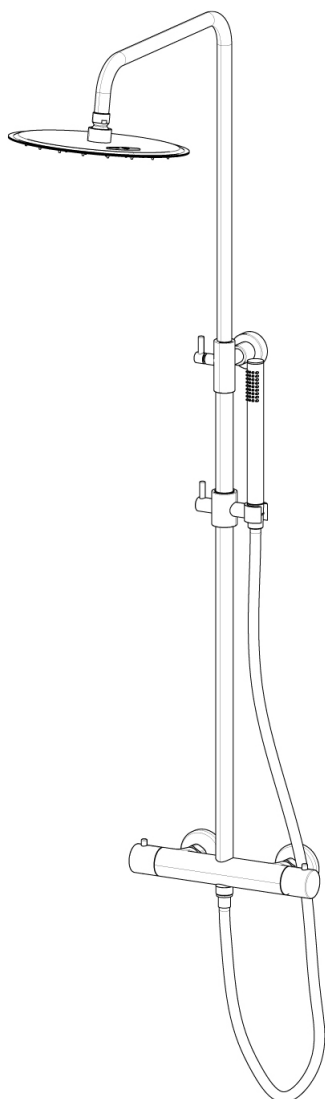

SERIE | SERIES | SÉRIES

CRISTALLO

CODICE ARTICOLO | ITEM NUMBER | NUMÉRO D'ARTICLE

243920C

DESCRIZIONE | DESCRIPTION | DESCRIPTION

COLONNA DOCCIA TELESCOPICA TONDA CON MISCELATORE TERMOSTATICO, DEVIATORE A 2 VIE, ACCESSORI E SOFFIONE IN INOX

TELESCOPIC ROUND SHOWER COLUMN WITH THERMOSTATIC MIXER, 2 WAYS DIVERTER, STAINLESS STEEL ACCESSORIES AND SHOWER HEAD

COLONNE DE DOUCHE TÉLESCOPIQUE RONDE AVEC MITIGEUR THERMOSTATIQUE, INVERSEUR 2 SORTIES, ACCESSOIRES ET POMME DE DOUCHE EN ACIER

FINITURE | FINISHING | FINITIONS

C | NO | NS

ATTACCO | CONNECTION | CONNEXION

Disegno di proprietà di Artis S.r.l.. Riproduzione e divulgazione vietata senza autorizzazione. Drawing of Artis S.r.l. propriety. Reproduction prohibited without permission.