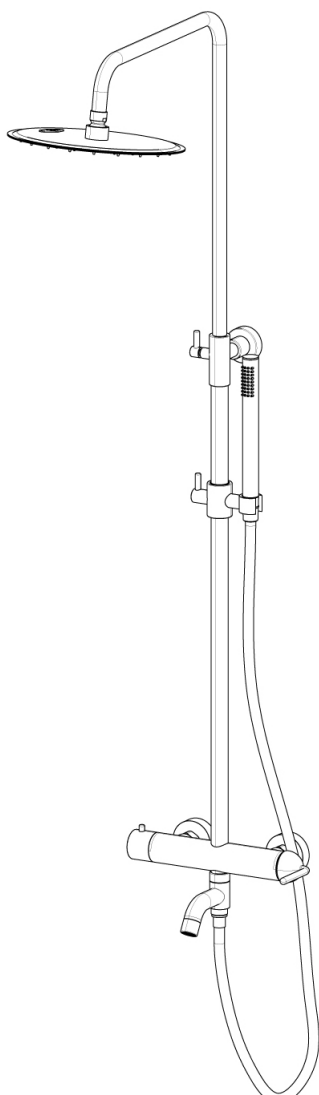

SERIE | SERIES | SÉRIES
FRANCIACORTA

CODICE ARTICOLO | ITEM NUMBER | NUMÉRO D'ARTICLE
244311C

DESCRIZIONE | DESCRIPTION | DESCRIPTION

COLONNA DOCCIA TELESCOPICA TONDA CON MISCELATORE, DEVIATORE A 2 VIE, ACCESSORI E SOFFIONE IN INOX, BOCCA DEVIATRICE PER VASCA
TELESCOPIC ROUND SHOWER COLUMN WITH MIXER, 2 WAYS DIVERTER, STAINLESS STEEL ACCESSORIES AND SHOWER HEAD, DIVERTED BATH SPOUT
COLONNE DE DOUCHE TÉLESCOPIQUE RONDE AVEC MITIGEUR, INVERSEUR 2 SORTIES, ACCESSOIRES ET POMME DE DOUCHE EN ACIER, BEC INVERSEUR POUR BAIGNOIRE

FINITURE | FINISHING | FINITIONS

C|OR

ATTACCO | CONNECTION | CONNEXION

Disegno di proprietà di Artis S.r.l.. Riproduzione e divulgazione vietata senza autorizzazione. Drawing of Artis S.r.l. propriety. Reproduction prohibited without permission.