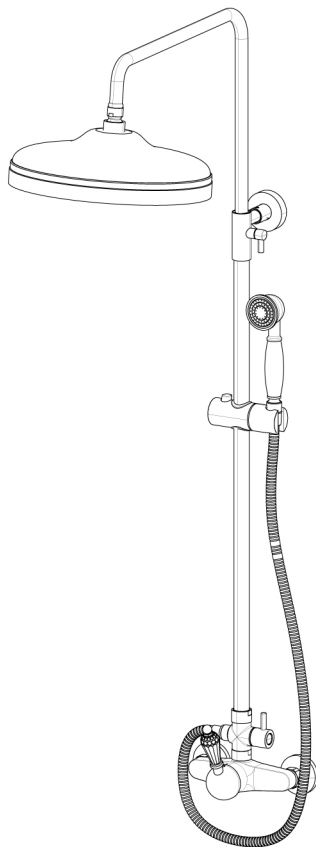

SERIE | SERIES | SÉRIES

DIAMANTE

CODICE ARTICOLO | ITEM NUMBER | NUMÉRO D'ARTICLE

244610C

DESCRIZIONE | DESCRIPTION | DESCRIPTION

COLONNA DOCCIA TELESCOPICA TONDA SENZA MISCELATORE, CON DEVIATORE A 2 VIE, ACCESSORI E SOFFIONE IN OTTONE

TELESCOPIC ROUND SHOWER COLUMN WITHOUT MIXER, WITH 2 WAYS DIVERTER, BRASS ACCESSORIES AND SHOWER HEAD

COLONNE DE DOUCHE TÉLESCOPIQUE RONDE SANS MELANGEUR, AVEC INVERSEUR 2 SORTIES, ACCESSOIRES ET POMME DE DOUCHE EN LAITON

FINITURE | FINISHING | FINITIONS

C

ATTACCO | CONNECTION | CONNEXION

Disegno di proprietà di Artis S.r.l.. Riproduzione e divulgazione vietata senza autorizzazione. Drawing of Artis S.r.l. propriety. Reproduction prohibited without permission.