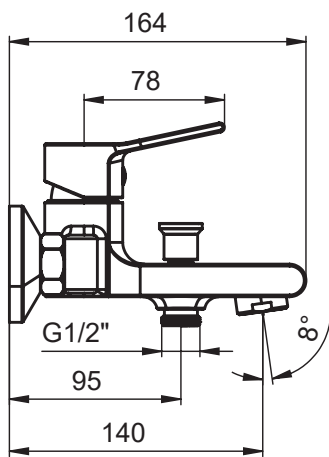

SERIE | SERIES | SÉRIES

PLATINO

CODICE ARTICOLO | ITEM NUMBER | NUMÉRO D'ARTICLE

32100C

ATTACCO | CONNECTION | CONNEXION

2 INGRESSI - 1 USCITA
2 inlets - 1 outlet
2 entrées - 1 sortie

2 INGRESSI - 1 USCITA
2 inlets - 1 outlet
2 entrées - 1 sortie