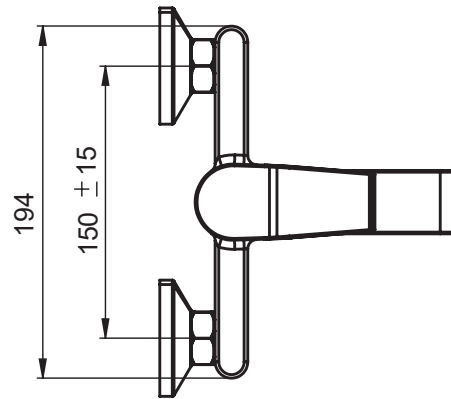

SERIE | SERIES | SÉRIES

PLATINO

CODICE ARTICOLO | ITEM NUMBER | NUMÉRO D'ARTICLE

32100C