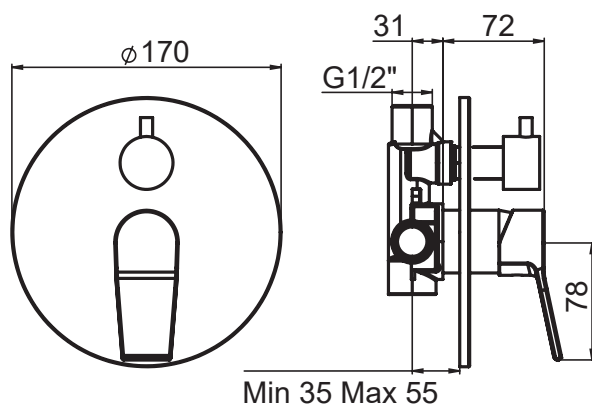

SERIE | SERIES | SÉRIES

PLATINO

CODICE ARTICOLO | ITEM NUMBER | NUMÉRO D'ARTICLE

32230C