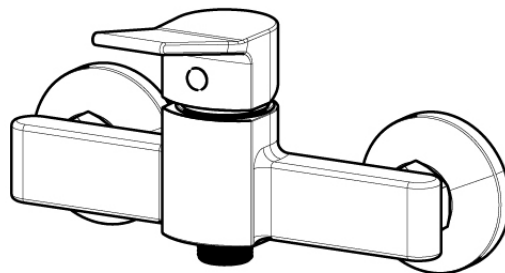

SERIE | SERIES | SÉRIES

PLATINO

CODICE ARTICOLO | ITEM NUMBER | NUMÉRO D'ARTICLE

32300C

DESCRIZIONE | DESCRIPTION | DESCRIPTION

MISCELATORE MONOCOMANDO PER DOCCIA ESTERNO

EXTERNAL SHOWER MIXER

MITIGEUR DOUCHE EXTERIEUR

FINITURE | FINISHING | FINITIONS

C

ATTACCO | CONNECTION | CONNEXION

Disegno di proprietà di Artis S.r.l.. Riproduzione e divulgazione vietata senza autorizzazione. Drawing of Artis S.r.l. propriety. Reproduction prohibited without permission.