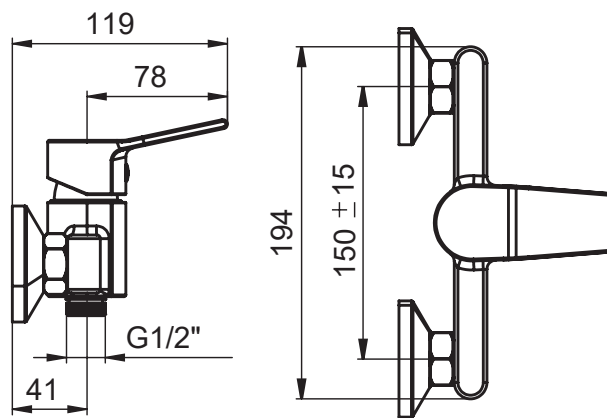

SERIE | SERIES | SÉRIES

**PLATINO**

CODICE ARTICOLO | ITEM NUMBER | NUMÉRO D'ARTICLE

**32300C**

**ATTACCO | CONNECTION | CONNEXION**

**2 INGRESSI - 1 USCITA**  
2 inlets - 1 outlet  
2 entrées - 1 sortie

**2 INGRESSI - 1 USCITA**  
2 inlets - 1 outlet  
2 entrées - 1 sortie