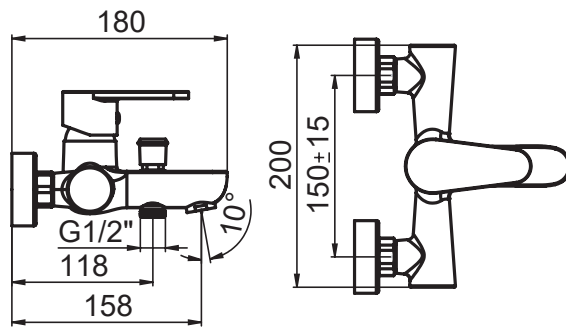

SERIE | SERIES | SÉRIES

INDY

CODICE ARTICOLO | ITEM NUMBER | NUMÉRO D'ARTICLE

35100C