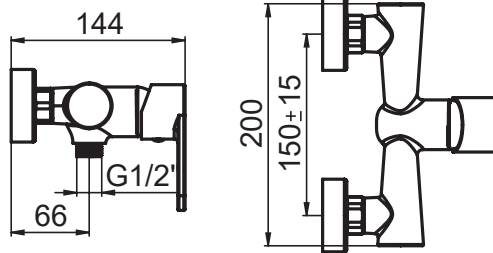

SERIE | SERIES | SÉRIES

INDY

CODICE ARTICOLO | ITEM NUMBER | NUMÉRO D'ARTICLE

35300C

ATTACCO | CONNECTION | CONNEXION

2 INGRESSI - 1 USCITA
2 inlets - 1 outlet
2 entrées - 1 sortie

2 INGRESSI - 1 USCITA
2 inlets - 1 outlet
2 entrées - 1 sortie