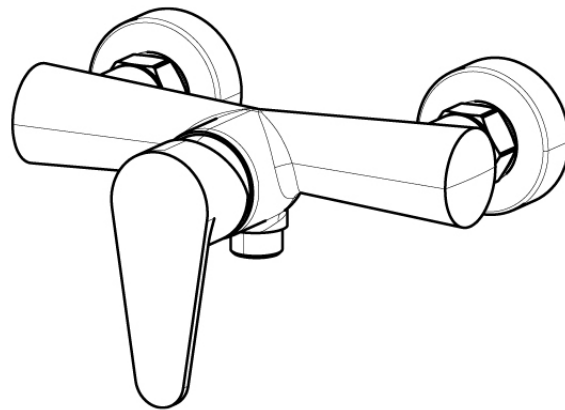

SERIE | SERIES | SÉRIES

INDY

CODICE ARTICOLO | ITEM NUMBER | NUMÉRO D'ARTICLE

35300C

DESCRIZIONE | DESCRIPTION | DESCRIPTION

MISCELATORE MONOCOMANDO PER DOCCIA ESTERNO

EXTERNAL SHOWER MIXER

MITIGEUR DOUCHE EXTERIEUR

FINITURE | FINISHING | FINITIONS

C|NO|NS

ATTACCO | CONNECTION | CONNEXION

Disegno di proprietà di Artis S.r.l.. Riproduzione e divulgazione vietata senza autorizzazione. Drawing of Artis S.r.l. propriety. Reproduction prohibited without permission.