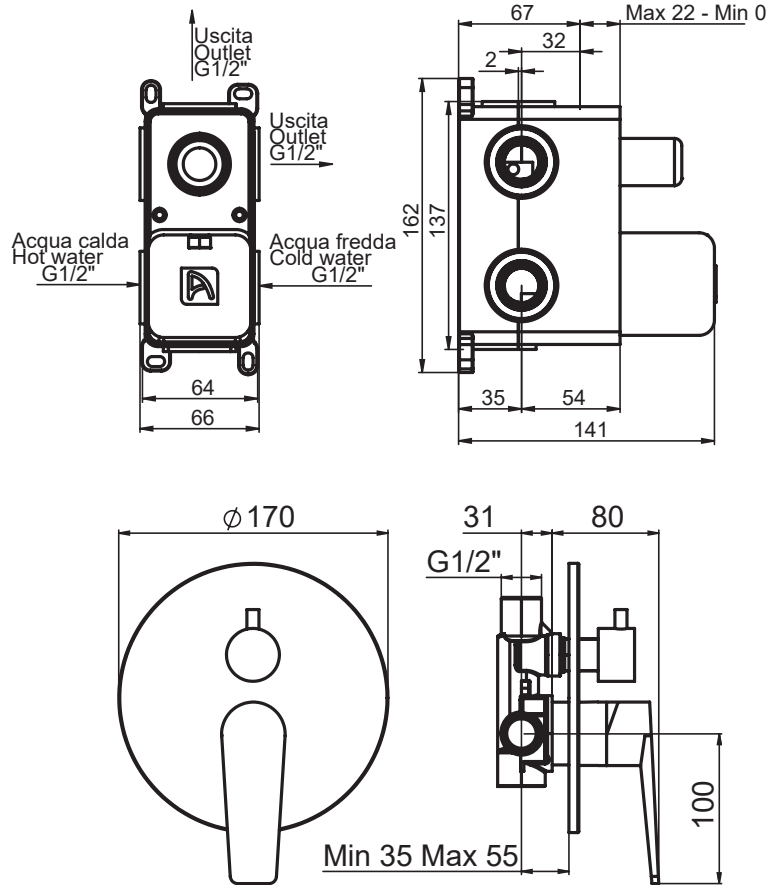

SERIE | SERIES | SÉRIES

CRISTALLO

CODICE ARTICOLO | ITEM NUMBER | NUMÉRO D'ARTICLE

39200C-BOX

DESCRIZIONE | DESCRIPTION | DESCRIPTION

MISCELATORE MONOCOMANDO PER DOCCIA INCASSO 2 VIE CON BOX

2 WAYS BUILT-IN SHOWER MIXER WITH BOX

ATTACCO | CONNECTION | CONNEXION

2 INGRESSI - 1 USCITA
2 inlets - 1 outlet
2 entrées - 1 sortie

2 INGRESSI - 1 USCITA
2 inlets - 1 outlet
2 entrées - 1 sortie

2 INGRESSI - 1 USCITA
2 inlets - 1 outlet
2 entrées - 1 sortie