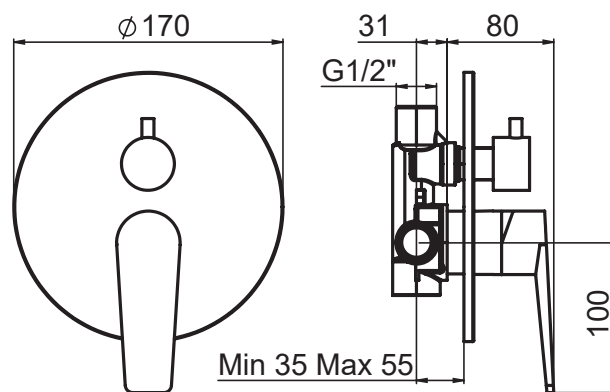

SERIE | SERIES | SÉRIES

CRISTALLO

CODICE ARTICOLO | ITEM NUMBER | NUMÉRO D'ARTICLE

39200C