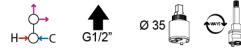

SERIE | SERIES | SÉRIES

CRISTALLO

CODICE ARTICOLO | ITEM NUMBER | NUMÉRO D'ARTICLE

39200C

DESCRIZIONE | DESCRIPTION | DESCRIPTION

MISCELATORE MONOCOMANDO PER DOCCIA INCASSO 2 VIE

2 WAYS BUILT-IN SHOWER MIXER

MITIGEUR DOUCHE ENCASTRÉ 2 SORTIES

FINITURE | FINISHING | FINITIONS

C | NO | NS

ATTACCO | CONNECTION | CONNEXION

Disegno di proprietà di Artis S.r.l.. Riproduzione e divulgazione vietata senza autorizzazione. Drawing of Artis S.r.l. propriety. Reproduction prohibited without permission.