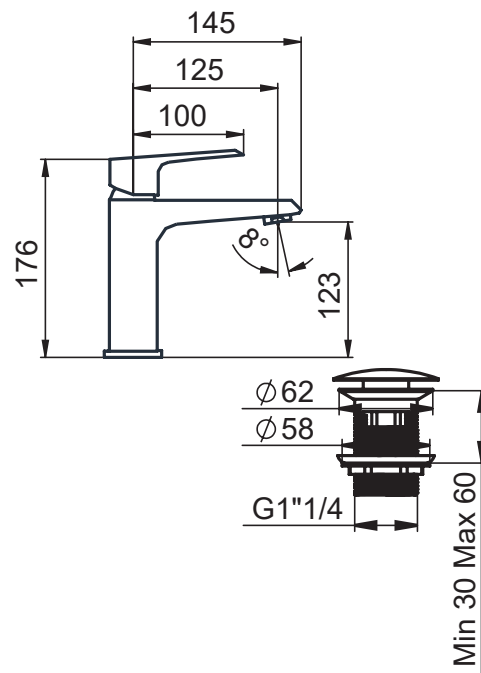

SERIE | SERIES | SÉRIES

CRISTALLO

CODICE ARTICOLO | ITEM NUMBER | NUMÉRO D'ARTICLE

39402C

DESCRIZIONE | DESCRIPTION | DESCRIPTION

MISCELATORE MONOCOMANDO PER LAVABO CON SCARICO CLICK CLACK DA 1"1/4

WASH-BASIN MIXER WITH 1"1/4 CLICK CLACK WASTE

SERIE | SERIES | SÉRIES

CRISTALLO

CODICE ARTICOLO | ITEM NUMBER | NUMÉRO D'ARTICLE

39402C

ATTACCO | CONNECTION | CONNEXION

2 INGRESSI - 1 USCITA
2 inlets - 1 outlet
2 entrées - 1 sortie

2 INGRESSI - 1 USCITA
2 inlets - 1 outlet
2 entrées - 1 sortie