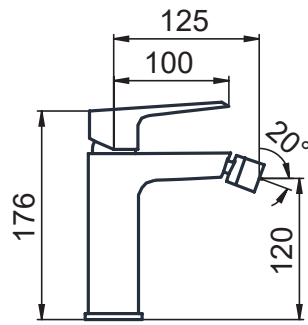

SERIE | SERIES | SÉRIES

**CRISTALLO**

CODICE ARTICOLO | ITEM NUMBER | NUMÉRO D'ARTICLE

**39500C**

**ATTACCO | CONNECTION | CONNEXION**

**2 INGRESSI - 1 USCITA**  
2 inlets - 1 outlet  
2 entrées - 1 sortie