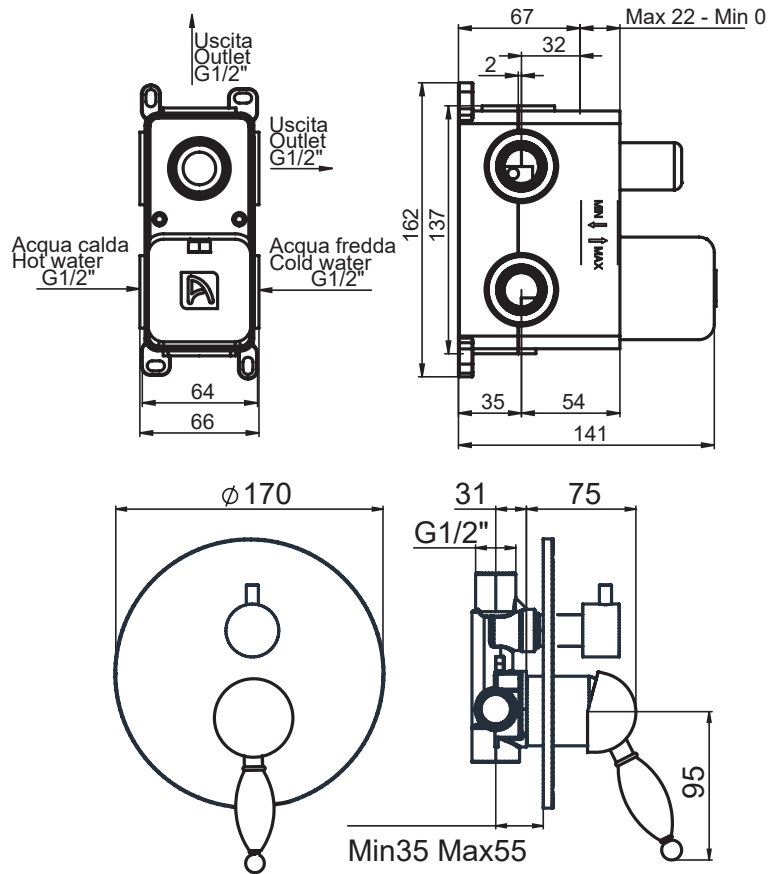

SERIE | SERIES | SÉRIES

**DIAMANTE**

CODICE ARTICOLO | ITEM NUMBER | NUMÉRO D'ARTICLE

**46200C-BOX**

DESCRIZIONE | DESCRIPTION | DESCRIPTION

MISCELATORE MONOCOMANDO PER DOCCIA INCASSO 2 VIE CON BOX

2 WAYS BUILT-IN SHOWER MIXER WITH BOX

**ATTACCO | CONNECTION | CONNEXION**

**2 INGRESSI - 1 USCITA**  
2 inlets - 1 outlet  
2 entrées - 1 sortie

**2 INGRESSI - 1 USCITA**  
2 inlets - 1 outlet  
2 entrées - 1 sortie

**2 INGRESSI - 1 USCITA**  
2 inlets - 1 outlet  
2 entrées - 1 sortie