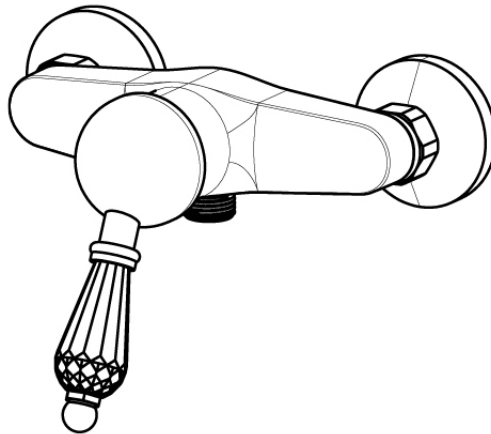

SERIE | SERIES | SÉRIES

DIAMANTE

CODICE ARTICOLO | ITEM NUMBER | NUMÉRO D'ARTICLE

46300C

DESCRIZIONE | DESCRIPTION | DESCRIPTION

MISCELATORE MONOCOMANDO PER DOCCIA ESTERNO

EXTERNAL SHOWER MIXER

MITIGEUR DOUCHE EXTERIEUR

FINITURE | FINISHING | FINITIONS

C

ATTACCO | CONNECTION | CONNEXION

Disegno di proprietà di Artis S.r.l.. Riproduzione e divulgazione vietata senza autorizzazione. Drawing of Artis S.r.l. propriety. Reproduction prohibited without permission.