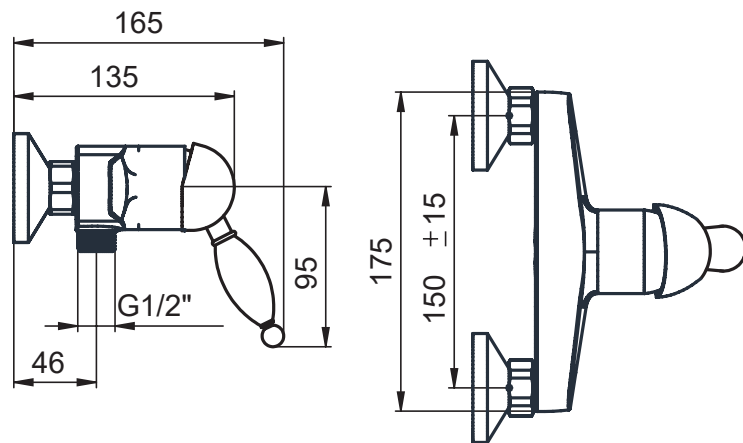

SERIE | SERIES | SÉRIES

DIAMANTE

CODICE ARTICOLO | ITEM NUMBER | NUMÉRO D'ARTICLE

46300C

ATTACCO | CONNECTION | CONNEXION

2 INGRESSI - 1 USCITA
2 inlets - 1 outlet
2 entrées - 1 sortie

2 INGRESSI - 1 USCITA
2 inlets - 1 outlet
2 entrées - 1 sortie