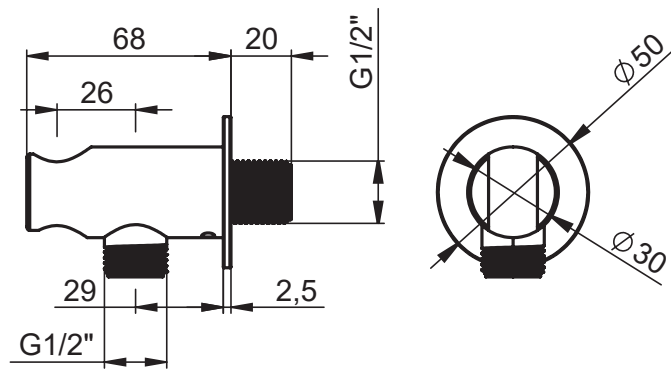

SERIE | SERIES | SÉRIES
FRANCIACORTA

CODICE ARTICOLO | ITEM NUMBER | NUMÉRO D'ARTICLE
G24045C