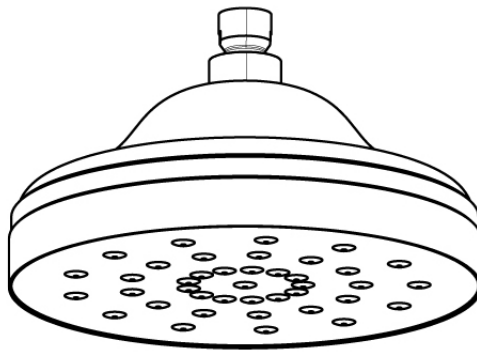

SERIE | SERIES | SÉRIES

CROCE

CODICE ARTICOLO | ITEM NUMBER | NUMÉRO D'ARTICLE

G26044C

DESCRIZIONE | DESCRIPTION | DESCRIPTION

SOFFIONE ANTICO IN OTTONE

ANTICO BRASS SHOWER HEAD

POMME DE DOUCHE ANTICO EN LAITON

FINITURE | FINISHING | FINITIONS

C | BR | RA | OR

ATTACCO | CONNECTION | CONNEXION

Disegno di proprietà di Artis S.r.l.. Riproduzione e divulgazione vietata senza autorizzazione. Drawing of Artis S.r.l. propriety. Reproduction prohibited without permission.