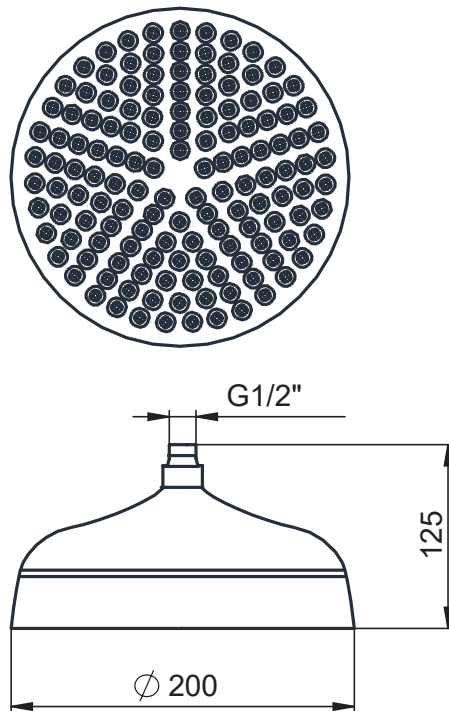

SERIE | SERIES | SÉRIES

CROCE

CODICE ARTICOLO | ITEM NUMBER | NUMÉRO D'ARTICLE

G26044C

ATTACCO | CONNECTION | CONNEXION

2 INGRESSI - 1 USCITA
2 inlets - 1 outlet
2 entrées - 1 sortie

2 INGRESSI - 1 USCITA
2 inlets - 1 outlet
2 entrées - 1 sortie