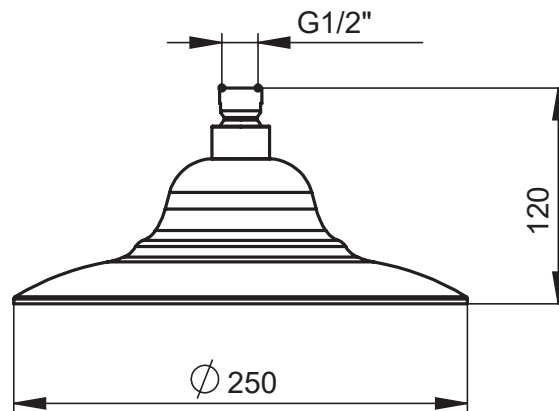

SERIE | SERIES | SÉRIES

DIAMANTE

CODICE ARTICOLO | ITEM NUMBER | NUMÉRO D'ARTICLE

G26150C