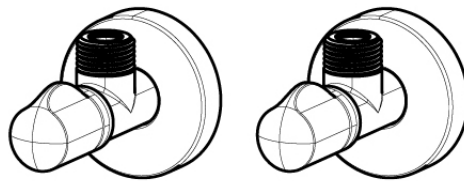

SERIE | SERIES | SÉRIES

GEMMA

CODICE ARTICOLO | ITEM NUMBER | NUMÉRO D'ARTICLE

RS401C

DESCRIZIONE | DESCRIPTION | DESCRIPTION

COPPIA DI RUBINETTI SOTTOLAVABO USCITA DA 1/2"

1/2" UNDER BASIN STOPCOCKS (PAIR)

PAIRE DE ROBINETS SOUS-LAVABO 1/2"

FINITURE | FINISHING | FINITIONS

C|BI|NO|NS

ATTACCO | CONNECTION | CONNEXION

Disegno di proprietà di Artis S.r.l.. Riproduzione e divulgazione vietata senza autorizzazione. Drawing of Artis S.r.l. propriety. Reproduction prohibited without permission.