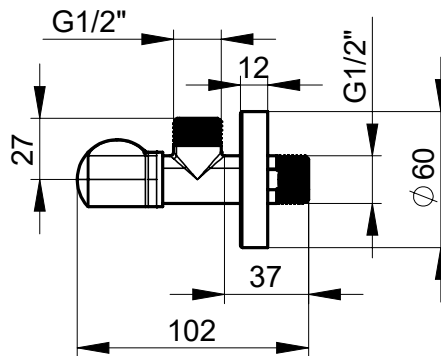

SERIE | SERIES | SÉRIES

**GEMMA**

CODICE ARTICOLO | ITEM NUMBER | NUMÉRO D'ARTICLE

**RS401C**

DESCRIZIONE | DESCRIPTION | DESCRIPTION

COPPIA DI RUBINETTI SOTTOLAVABO USCITA DA 1/2"

1/2" UNDER BASIN STOPCOCKS (PAIR)

**ATTACCO | CONNECTION | CONNEXION**

**2 INGRESSI - 1 USCITA**  
2 inlets - 1 outlet  
2 entrées - 1 sortie

**2 INGRESSI - 1 USCITA**  
2 inlets - 1 outlet  
2 entrées - 1 sortie

**2 INGRESSI - 1 USCITA**  
2 inlets - 1 outlet  
2 entrées - 1 sortie