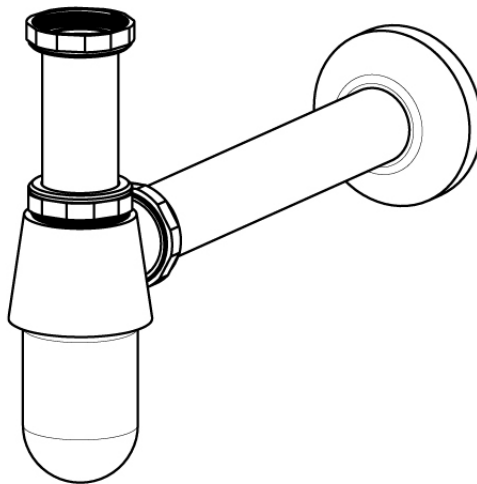

SERIE | SERIES | SÉRIES

DIAMANTE

CODICE ARTICOLO | ITEM NUMBER | NUMÉRO D'ARTICLE

SI104C

DESCRIZIONE | DESCRIPTION | DESCRIPTION

SIFONE A BOTTIGLIA IN OTTONE

BRASS BOTTLE SIPHON

SIPHON BOUTEILLE EN LAITON

FINITURE | FINISHING | FINITIONS

C

ATTACCO | CONNECTION | CONNEXION

Disegno di proprietà di Artis S.r.l.. Riproduzione e divulgazione vietata senza autorizzazione. Drawing of Artis S.r.l. propriety. Reproduction prohibited without permission.