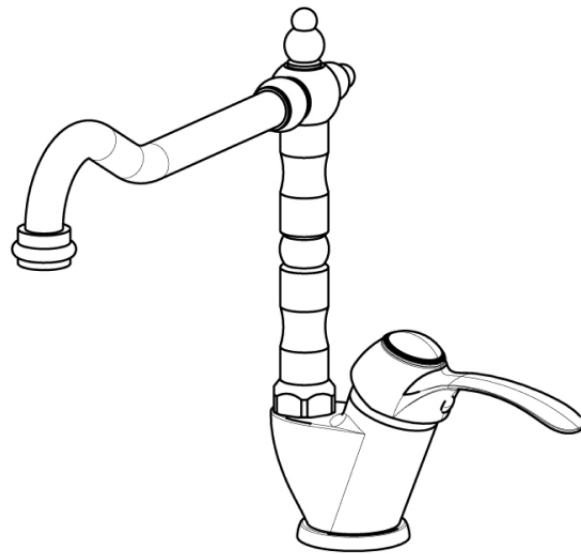

SERIE | SERIES | SÉRIES

ANTICHI

CODICE ARTICOLO | ITEM NUMBER | NUMÉRO D'ARTICLE

02760C

DESCRIZIONE | DESCRIPTION | DESCRIPTION

MISCELATORE MONOCOMANDO PER CUCINA RETRÒ

RETRÒ KITCHEN MIXER

MITIGEUR CUISINE RETRÒ

FINITURE | FINISHING | FINITIONS

C | BR | RA | OS

ATTACCO | CONNECTION | CONNEXION

Disegno di proprietà di Artis S.r.l.. Riproduzione e divulgazione vietata senza autorizzazione. Drawing of Artis S.r.l. propriety. Reproduction prohibited without permission.