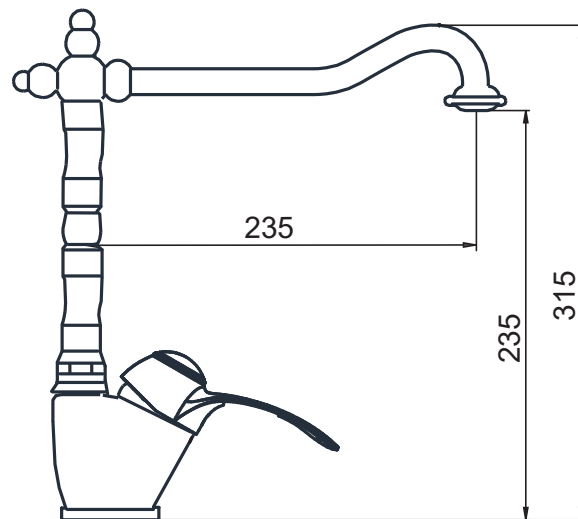

SERIE | SERIES | SÉRIES

ANTICHI

CODICE ARTICOLO | ITEM NUMBER | NUMÉRO D'ARTICLE

02760C

ATTACCO | CONNECTION | CONNEXION

2 INGRESSI - 1 USCITA
2 inlets - 1 outlet
2 entrées - 1 sortie

2 INGRESSI - 1 USCITA
2 inlets - 1 outlet
2 entrées - 1 sortie