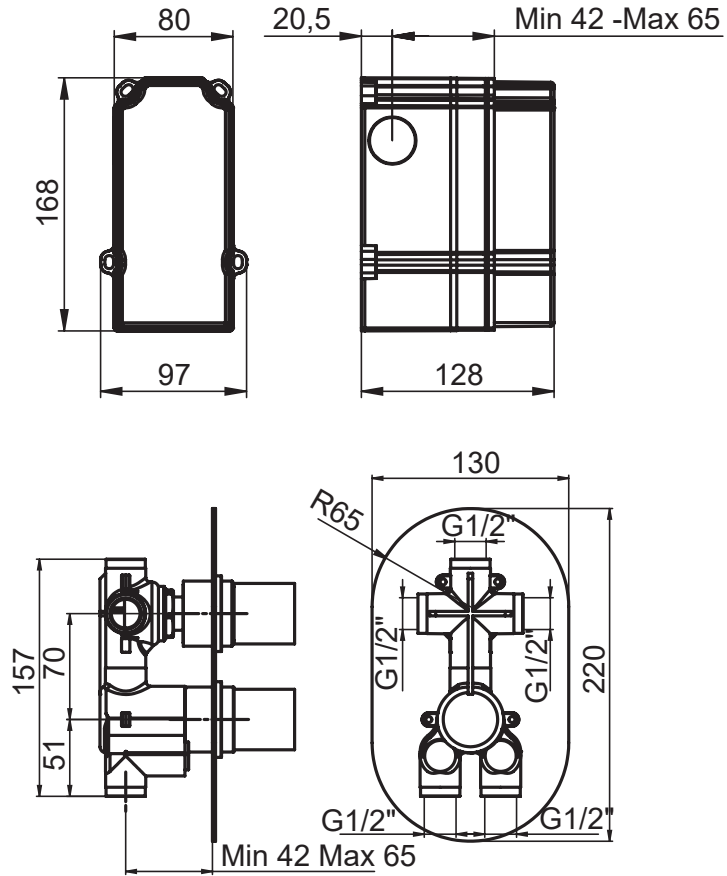

SERIE | SERIES | SÉRIES

**OGGETTO**

CODICE ARTICOLO | ITEM NUMBER | NUMÉRO D'ARTICLE

**083071C-BOX**

DESCRIZIONE | DESCRIPTION | DESCRIPTION

MISCELATORE TERMOSTATICO PER DOCCIA INCASSO 3 VIE CON BOX

3 WAYS BUILT-IN THERMOSTATIC SHOWER MIXER WITH BOX

MITIGEUR THERMOSTATIQUE DOUCHE ENCASTRÉ 3 SORTIES AVEC BOX

FINITURE | FINISHING | FINITIONS

C | BI | NO | RA | NS | OS | TU

ATTACCO | CONNECTION | CONNEXION

Disegno di proprietà di Artis S.r.l.. Riproduzione e divulgazione vietata senza autorizzazione. Drawing of Artis S.r.l. propriety. Reproduction prohibited without permission.

**ATTACCO | CONNECTION | CONNEXION**

**2 INGRESSI - 1 USCITA**  
2 inlets - 1 outlet  
2 entrées - 1 sortie

**2 INGRESSI - 1 USCITA**  
2 inlets - 1 outlet  
2 entrées - 1 sortie

**2 INGRESSI - 1 USCITA**  
2 inlets - 1 outlet  
2 entrées - 1 sortie