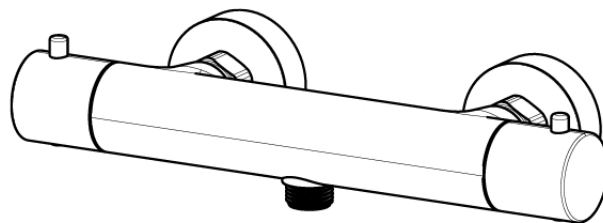

SERIE | SERIES | SÉRIES

OGGETTO DESIGN

CODICE ARTICOLO | ITEM NUMBER | NUMÉRO D'ARTICLE

163140C

DESCRIZIONE | DESCRIPTION | DESCRIPTION

MISCELATORE TERMOSTATICO PER DOCCIA ESTERNO

EXTERNAL THERMOSTATIC SHOWER MIXER

MITIGEUR THERMOSTATIQUE EXTERIEUR POUR DOUCHE

FINITURE | FINISHING | FINITIONS

C | BI | NO | RA | NS | OS | TU

ATTACCO | CONNECTION | CONNEXION

Disegno di proprietà di Artis S.r.l.. Riproduzione e divulgazione vietata senza autorizzazione. Drawing of Artis S.r.l. propriety. Reproduction prohibited without permission.