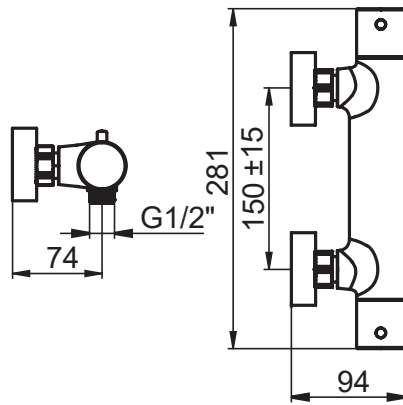

SERIE | SERIES | SÉRIES

OGGETTO DESIGN

CODICE ARTICOLO | ITEM NUMBER | NUMÉRO D'ARTICLE

163140C

ATTACCO | CONNECTION | CONNEXION

2 INGRESSI - 1 USCITA
2 inlets - 1 outlet
2 entrées - 1 sortie

2 INGRESSI - 1 USCITA
2 inlets - 1 outlet
2 entrées - 1 sortie