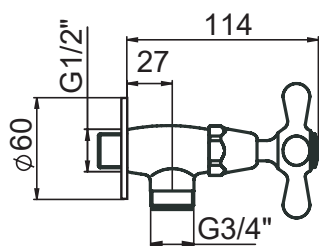

SERIE | SERIES | SÉRIES

ANTICHI

CODICE ARTICOLO | ITEM NUMBER | NUMÉRO D'ARTICLE

20010C

ATTACCO | CONNECTION | CONNEXION

2 INGRESSI - 1 USCITA
2 inlets - 1 outlet
2 entrées - 1 sortie

2 INGRESSI - 1 USCITA
2 inlets - 1 outlet
2 entrées - 1 sortie