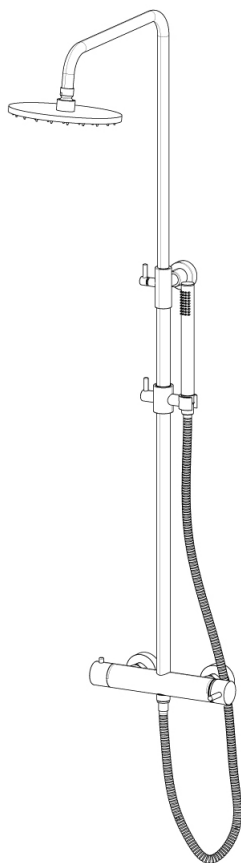

SERIE | SERIES | SÉRIES

COLONNE DOCCIA

CODICE ARTICOLO | ITEM NUMBER | NUMÉRO D'ARTICLE

222810C

DESCRIZIONE | DESCRIPTION | DESCRIPTION

COLONNA DOCCIA TELESCOPICA TONDA CON MISCELATORE, DEVIATORE A 2 VIE, ACCESSORI E SOFFIONE IN ABS
TELESCOPIC ROUND SHOWER COLUMN WITH MIXER, 2 WAYS DIVERTER, ABS ACCESSORIES AND SHOWER HEAD
COLONNE DE DOUCHE TÉLESCOPIQUE RONDE AVEC MITIGEUR, INVERSEUR 2 SORTIES, ACCESSOIRES ET POMME
DE DOUCHE EN ABS

FINITURE | FINISHING | FINITIONS

C

ATTACCO | CONNECTION | CONNEXION

Disegno di proprietà di Artis S.r.l.. Riproduzione e divulgazione vietata senza autorizzazione. Drawing of Artis S.r.l. propriety. Reproduction prohibited without permission.