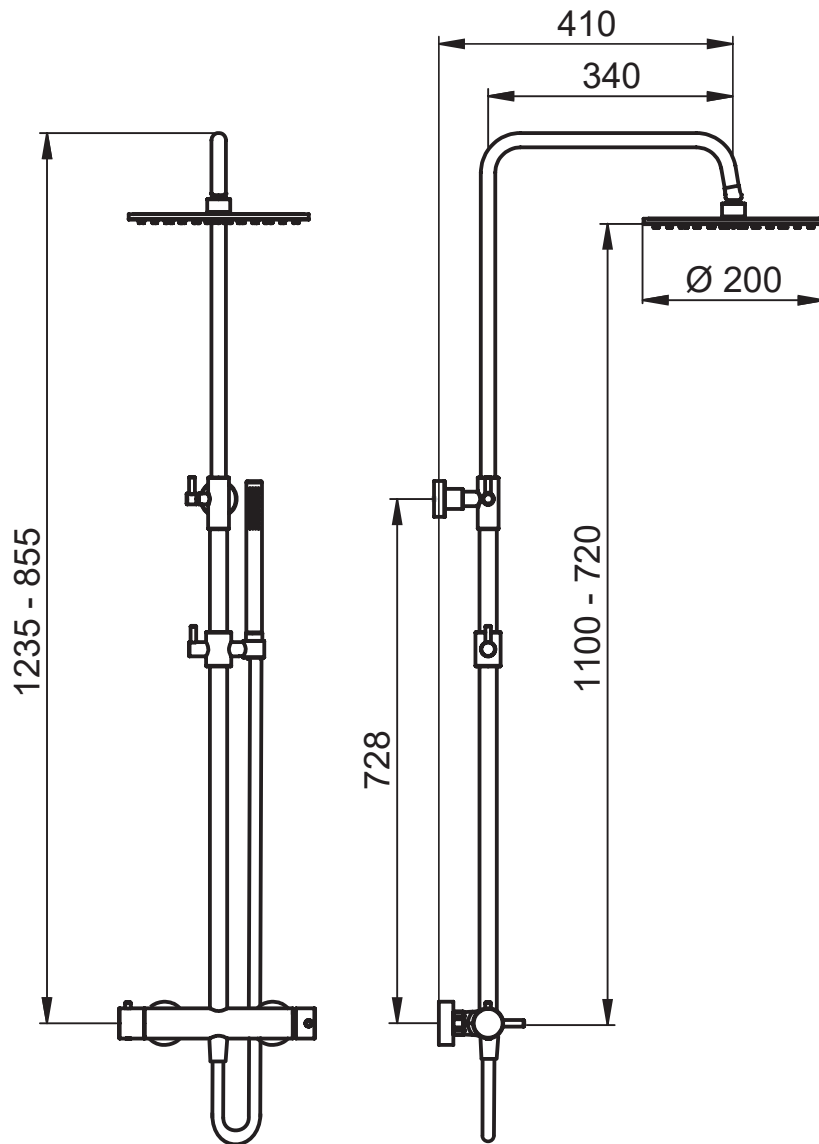

SERIE | SERIES | SÉRIES

COLONNE DOCCIA

CODICE ARTICOLO | ITEM NUMBER | NUMÉRO D'ARTICLE

222810C

DESCRIZIONE | DESCRIPTION | DESCRIPTION

COLONNA DOCCIA TELESCOPICA TONDA CON MISCELATORE, DEVIATORE A 2 VIE, ACCESSORI E SOFFIONE IN ABS
TELESCOPIC ROUND SHOWER COLUMN WITH MIXER, 2 WAYS DIVERTER, ABS ACCESSORIES AND SHOWER HEAD
COLONNE DE DOUCHE TÉLESCOPIQUE RONDE AVEC MITIGEUR, INVERSEUR 2 SORTIES, ACCESSOIRES ET POMME
DE DOUCHE EN ABS

SERIE | SERIES | SÉRIES

COLONNE DOCCIA

CODICE ARTICOLO | ITEM NUMBER | NUMÉRO D'ARTICLE

222810C

ATTACCO | CONNECTION | CONNEXION

2 INGRESSI - 1 USCITA
2 inlets - 1 outlet
2 entrées - 1 sortie

2 INGRESSI - 1 USCITA
2 inlets - 1 outlet
2 entrées - 1 sortie