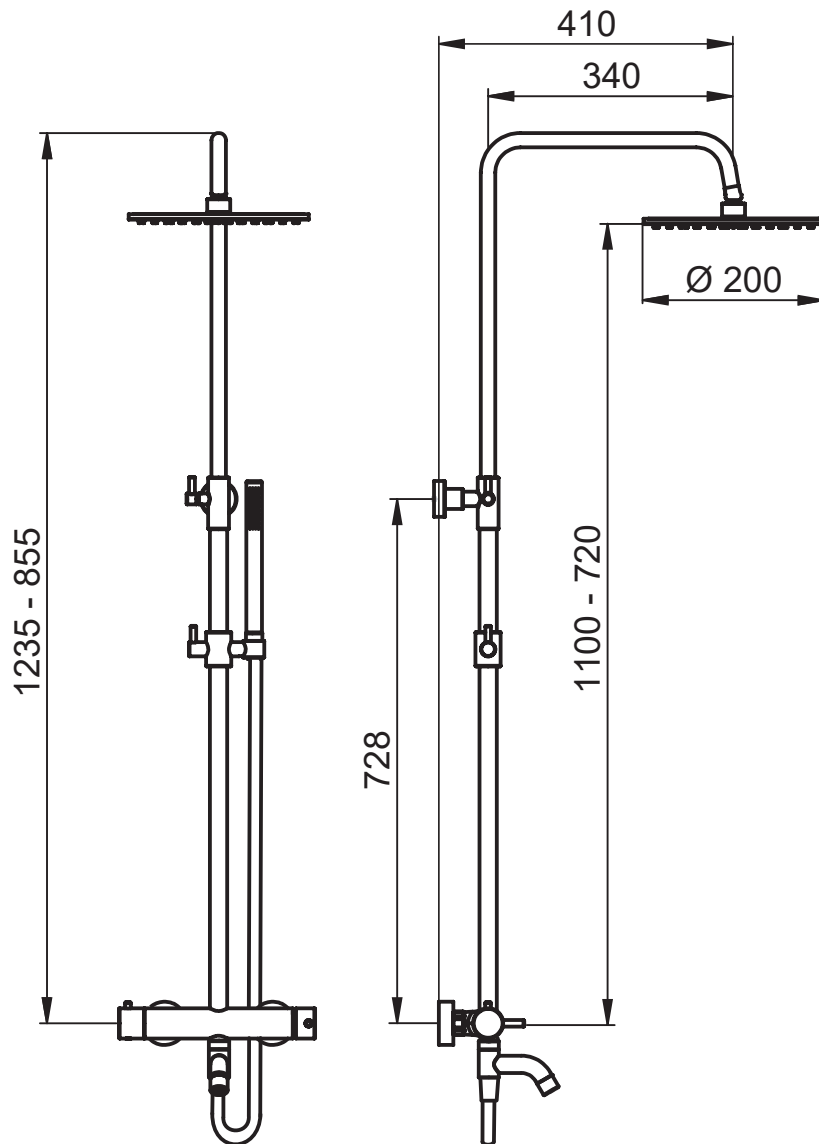

SERIE | SERIES | SÉRIES

COLONNE DOCCIA

CODICE ARTICOLO | ITEM NUMBER | NUMÉRO D'ARTICLE

222811C