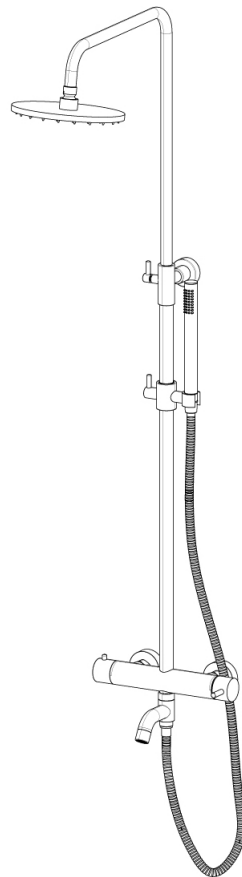

SERIE | SERIES | SÉRIES

COLONNE DOCCIA

CODICE ARTICOLO | ITEM NUMBER | NUMÉRO D'ARTICLE

222811C

DESCRIZIONE | DESCRIPTION | DESCRIPTION

COLONNA DOCCIA TELESCOPICA TONDA CON MISCELATORE, DEVIATORE A 2 VIE, ACCESSORI E SOFFIONE IN ABS, BOCCA DEVIATRICE PER VASCA

TELESCOPIC ROUND SHOWER COLUMN WITH MIXER, 2 WAYS DIVERTER, ABS ACCESSORIES AND SHOWER HEAD, DIVERTED BATH SPOUT

COLONNE DE DOUCHE TÉLESCOPIQUE RONDE AVEC MITIGEUR, INVERSEUR 2 SORTIES, ACCESSOIRES ET POMME DE DOUCHE EN ABS, BEC INVERSEUR POUR BAIGNOIRE

FINITURE | FINISHING | FINITIONS

C

ATTACCO | CONNECTION | CONNEXION

Disegno di proprietà di Artis S.r.l.. Riproduzione e divulgazione vietata senza autorizzazione. Drawing of Artis S.r.l. propriety. Reproduction prohibited without permission.