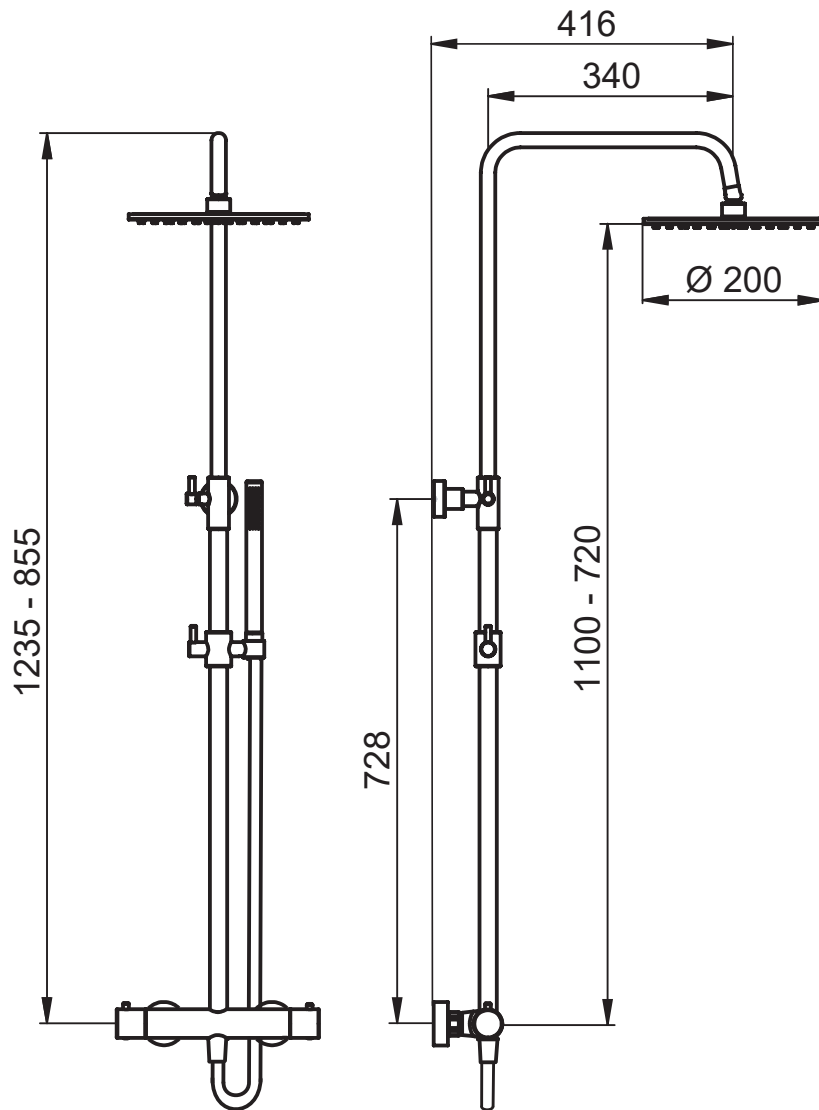

SERIE | SERIES | SÉRIES

COLONNE DOCCIA

CODICE ARTICOLO | ITEM NUMBER | NUMÉRO D'ARTICLE

222820C

DESCRIZIONE | DESCRIPTION | DESCRIPTION

COLONNA DOCCIA TELESCOPICA TONDA CON MISCELATORE TERMOSTATICO, DEVIATORE A 2 VIE, ACCESSORI E SOFFIONE IN ABS

TELESCOPIC ROUND SHOWER COLUMN WITH THERMOSTATIC MIXER, 2 WAYS DIVERTER, ABS ACCESSORIES AND SHOWER HEAD

COLONNE DE DOUCHE TÉLESCOPIQUE RONDE AVEC MITIGEUR THERMOSTATIQUE, INVERSEUR 2 SORTIES, ACCESSOIRES ET POMME DE DOUCHE EN ABS

SERIE | SERIES | SÉRIES

COLONNE DOCCIA

CODICE ARTICOLO | ITEM NUMBER | NUMÉRO D'ARTICLE

222820C

ATTACCO | CONNECTION | CONNEXION

2 INGRESSI - 1 USCITA
2 inlets - 1 outlet
2 entrées - 1 sortie

2 INGRESSI - 1 USCITA
2 inlets - 1 outlet
2 entrées - 1 sortie