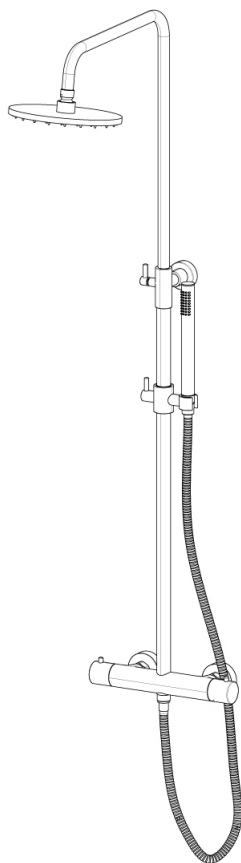

SERIE | SERIES | SÉRIES

COLONNE DOCCIA

CODICE ARTICOLO | ITEM NUMBER | NUMÉRO D'ARTICLE

222820C

DESCRIZIONE | DESCRIPTION | DESCRIPTION

COLONNA DOCCIA TELESCOPICA TONDA CON MISCELATORE TERMOSTATICO, DEVIATORE A 2 VIE, ACCESSORI E SOFFIONE IN ABS

TELESCOPIC ROUND SHOWER COLUMN WITH THERMOSTATIC MIXER, 2 WAYS DIVERTER, ABS ACCESSORIES AND SHOWER HEAD

COLONNE DE DOUCHE TÉLESCOPIQUE RONDE AVEC MITIGEUR THERMOSTATIQUE, INVERSEUR 2 SORTIES, ACCESSOIRES ET POMME DE DOUCHE EN ABS

FINITURE | FINISHING | FINITIONS

C

ATTACCO | CONNECTION | CONNEXION

Disegno di proprietà di Artis S.r.l.. Riproduzione e divulgazione vietata senza autorizzazione. Drawing of Artis S.r.l. propriety. Reproduction prohibited without permission.