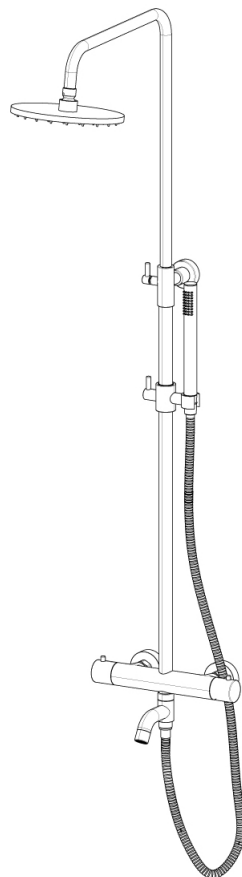

SERIE | SERIES | SÉRIES

COLONNE DOCCIA

CODICE ARTICOLO | ITEM NUMBER | NUMÉRO D'ARTICLE

222821C

DESCRIZIONE | DESCRIPTION | DESCRIPTION

COLONNA DOCCIA TELESCOPICA TONDA CON MISCELATORE TERMOSTATICO, DEVIATORE A 2 VIE, ACCESSORI E SOFFIONE IN ABS, BOCCA DEVIATRICE PER VASCA

TELESCOPIC ROUND SHOWER COLUMN WITH THERMOSTATIC MIXER, 2 WAYS DIVERTER, ABS ACCESSORIES AND SHOWER HEAD, DIVERTED BATH SPOUT

COLONNE DE DOUCHE TÉLESCOPIQUE RONDE AVEC MITIGEUR THERMOSTATIQUE, INVERSEUR 2 SORTIES, ACCESSOIRES ET POMME DE DOUCHE EN ABS, BEC INVERSEUR POUR BAIGNOIRE

FINITURE | FINISHING | FINITIONS

C

ATTACCO | CONNECTION | CONNEXION

1 JET

Disegno di proprietà di Artis S.r.l.. Riproduzione e divulgazione vietata senza autorizzazione. Drawing of Artis S.r.l. propriety. Reproduction prohibited without permission.