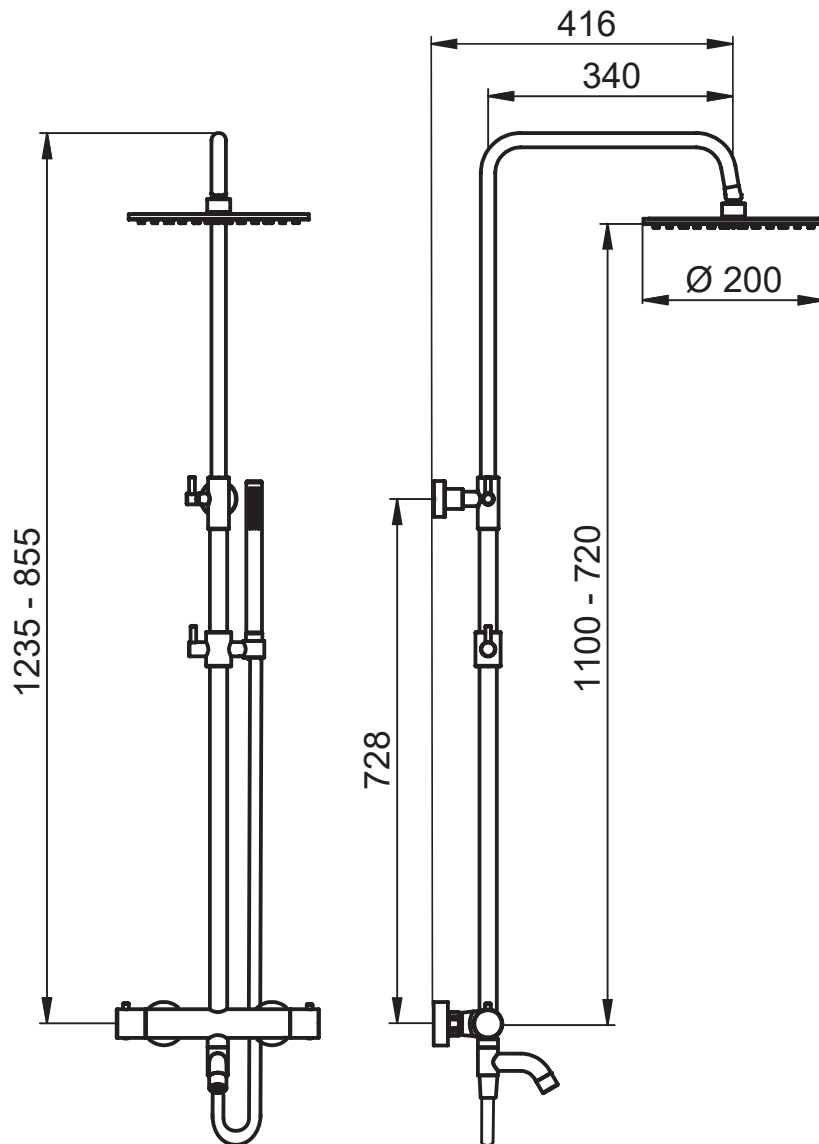

SERIE | SERIES | SÉRIES

COLONNE DOCCIA

CODICE ARTICOLO | ITEM NUMBER | NUMÉRO D'ARTICLE

222821C