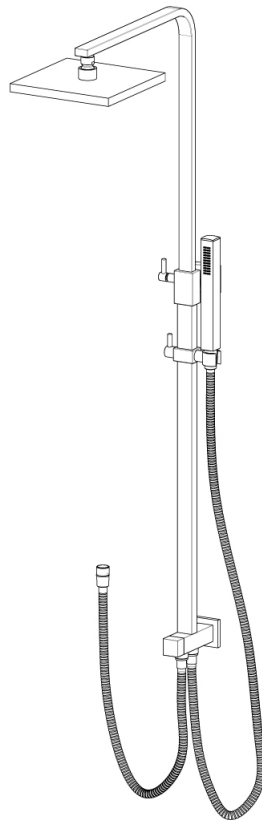

SERIE | SERIES | SÉRIES

COLONNE DOCCIA

CODICE ARTICOLO | ITEM NUMBER | NUMÉRO D'ARTICLE

224200C

DESCRIZIONE | DESCRIPTION | DESCRIPTION

COLONNA DOCCIA TELESCOPICA QUADRATA SENZA MISCELATORE, CON DEVIATORE A 2 VIE, ACCESSORI E SOFFIONE IN ABS

TELESCOPIC SQUARED SHOWER COLUMN WITHOUT MIXER, WITH 2 WAYS DIVERTER, ABS ACCESSORIES AND SHOWER HEAD

COLONNE DE DOUCHE TÉLESCOPIQUE CARRÉE SANS MITIGEUR, AVEC INVERSEUR 2 SORTIES, ACCESSOIRES ET POMME DE DOUCHE EN ABS

FINITURE | FINISHING | FINITIONS

C

ATTACCO | CONNECTION | CONNEXION

Disegno di proprietà di Artis S.r.l.. Riproduzione e divulgazione vietata senza autorizzazione. Drawing of Artis S.r.l. propriety. Reproduction prohibited without permission.