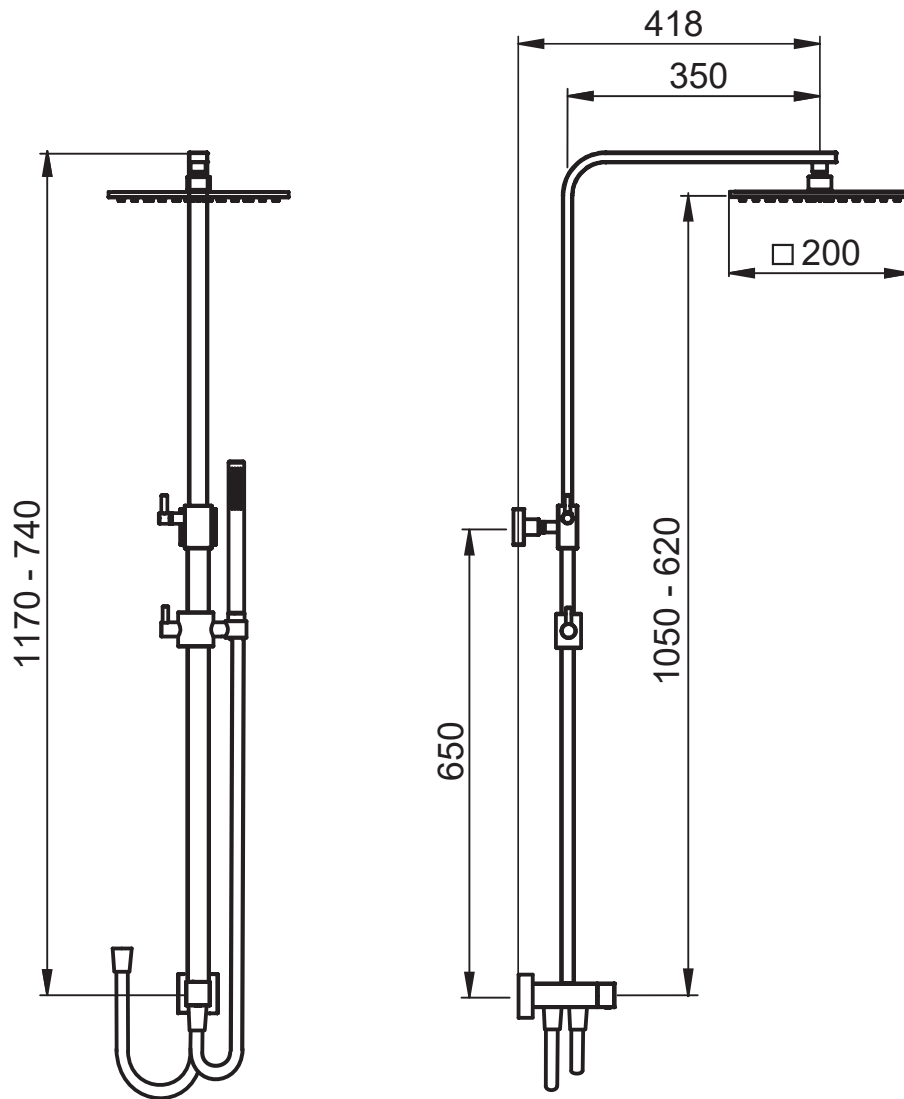

SERIE | SERIES | SÉRIES

COLONNE DOCCIA

CODICE ARTICOLO | ITEM NUMBER | NUMÉRO D'ARTICLE

224200C

DESCRIZIONE | DESCRIPTION | DESCRIPTION

COLONNA DOCCIA TELESCOPICA QUADRATA SENZA MISCELATORE, CON DEVIATORE A 2 VIE, ACCESSORI E SOFFIONE IN ABS

TELESCOPIC SQUARED SHOWER COLUMN WITHOUT MIXER, WITH 2 WAYS DIVERTER, ABS ACCESSORIES AND SHOWER HEAD

COLONNE DE DOUCHE TÉLESCOPIQUE CARRÉE SANS MITIGEUR, AVEC INVERSEUR 2 SORTIES, ACCESSOIRES ET POMME DE DOUCHE EN ABS

SERIE | SERIES | SÉRIES

COLONNE DOCCIA

CODICE ARTICOLO | ITEM NUMBER | NUMÉRO D'ARTICLE

224200C

ATTACCO | CONNECTION | CONNEXION

2 INGRESSI - 1 USCITA
2 inlets - 1 outlet
2 entrées - 1 sortie

2 INGRESSI - 1 USCITA
2 inlets - 1 outlet
2 entrées - 1 sortie