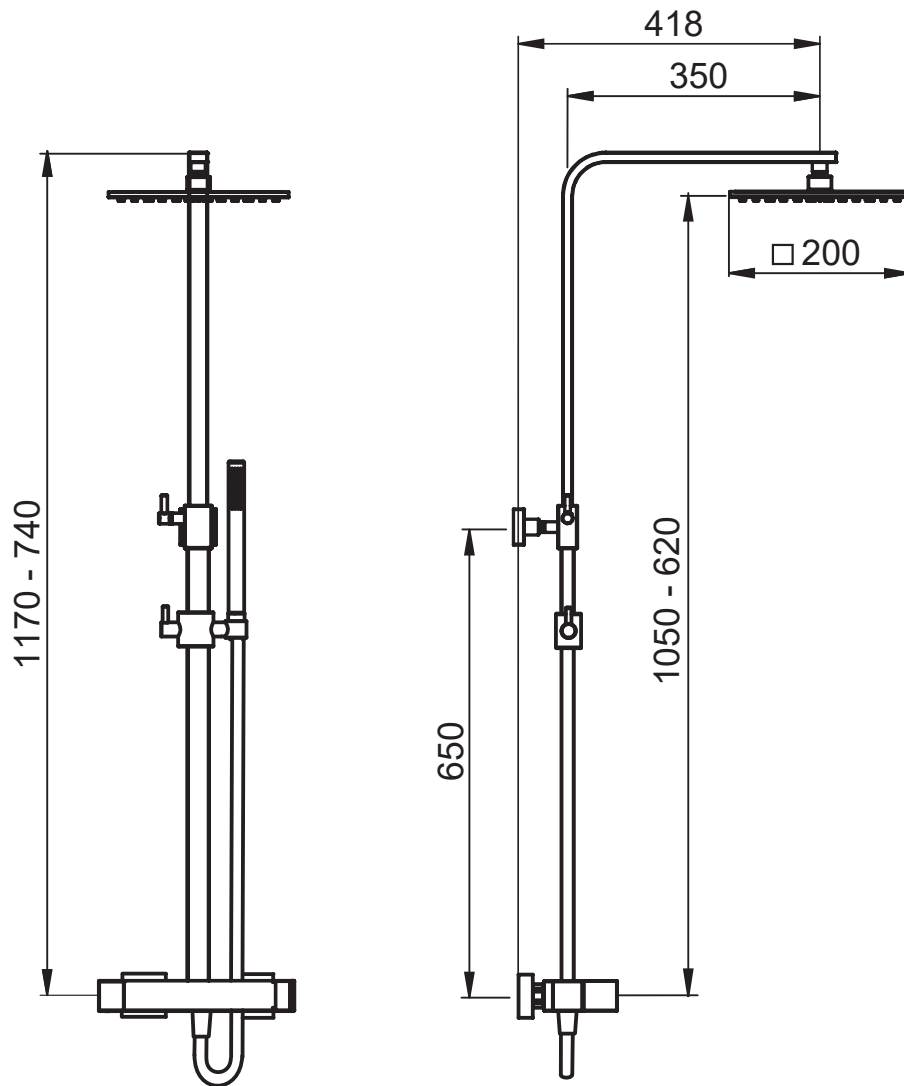

SERIE | SERIES | SÉRIES

COLONNE DOCCIA

CODICE ARTICOLO | ITEM NUMBER | NUMÉRO D'ARTICLE

224210C