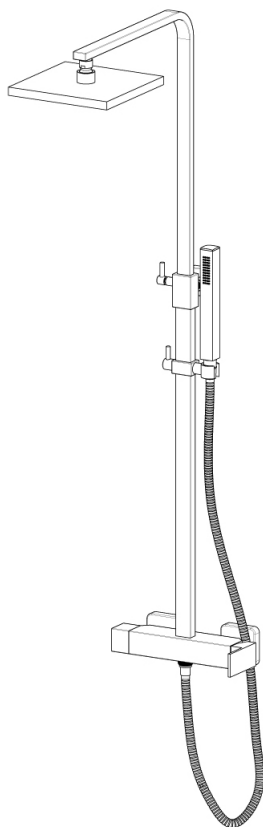

SERIE | SERIES | SÉRIES

COLONNE DOCCIA

CODICE ARTICOLO | ITEM NUMBER | NUMÉRO D'ARTICLE

224210C

DESCRIZIONE | DESCRIPTION | DESCRIPTION

COLONNA DOCCIA TELESCOPICA QUADRATA CON MISCELATORE, DEVIATORE A 2 VIE, ACCESSORI E SOFFIONE IN ABS

TELESCOPIC SQUAREDD SHOWER COLUMN WITH MIXER, 2 WAYS DIVERTER, ABS ACCESSORIES AND SHOWER HEAD

COLONNE DE DOUCHE TÉLESCOPIQUE CARRÉE AVEC MITIGEUR, INVERSEUR 2 SORTIES, ACCESSOIRES ET POMME DE DOUCHE EN ABS

FINITURE | FINISHING | FINITIONS

C

ATTACCO | CONNECTION | CONNEXION

Disegno di proprietà di Artis S.r.l.. Riproduzione e divulgazione vietata senza autorizzazione. Drawing of Artis S.r.l. propriety. Reproduction prohibited without permission.