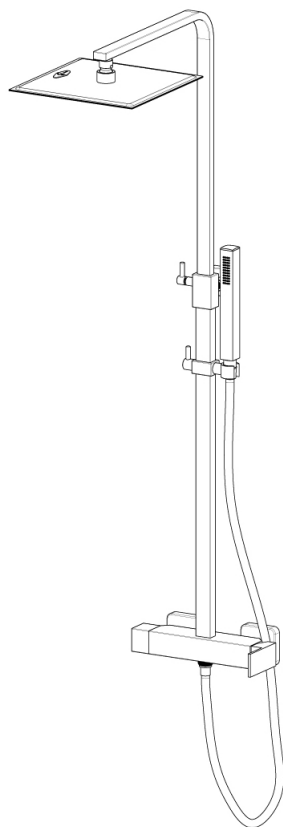

SERIE | SERIES | SÉRIES

COLONNE DOCCIA

CODICE ARTICOLO | ITEM NUMBER | NUMÉRO D'ARTICLE

234210C

DESCRIZIONE | DESCRIPTION | DESCRIPTION

COLONNA DOCCIA TELESCOPICA QUADRATA CON MISCELATORE, DEVIATORE A 2 VIE, ACCESSORI IN ABS E SOFFIONE IN ACCIAIO INOX

TELESCOPIC SQUARED SHOWER COLUMN WITH MIXER, 2 WAYS DIVERTER, ABS ACCESSORIES AND STAINLESS STEEL SHOWER HEAD

COLONNE DE DOUCHE TÉLESCOPIQUE CARRÉE AVEC MITIGEUR, INVERSEUR 2 SORTIES, ACCESSOIRES EN ABS ET POMME DE DOUCHE EN ACIER INOX

FINITURE | FINISHING | FINITIONS

C | NS | BI | NO | OR

ATTACCO | CONNECTION | CONNEXION

Disegno di proprietà di Artis S.r.l.. Riproduzione e divulgazione vietata senza autorizzazione. Drawing of Artis S.r.l. propriety. Reproduction prohibited without permission.