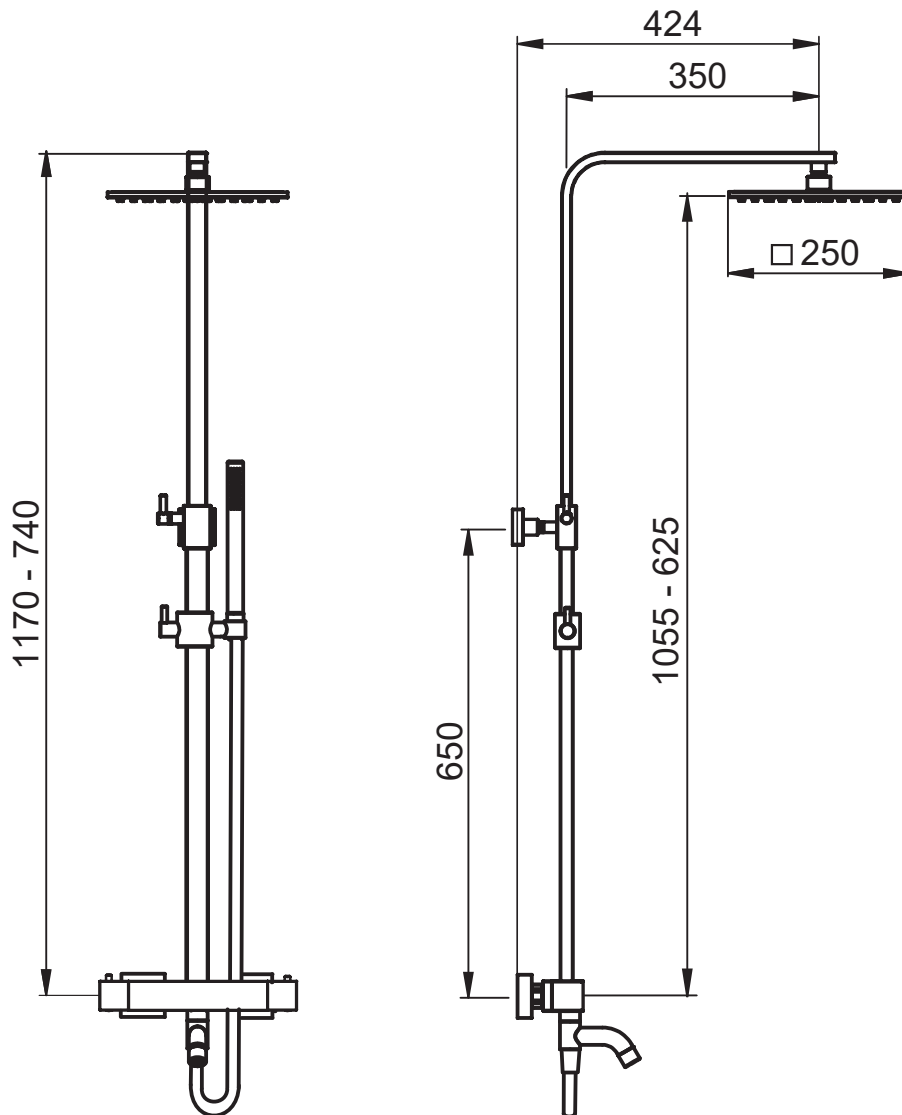

SERIE | SERIES | SÉRIES

COLONNE DOCCIA

CODICE ARTICOLO | ITEM NUMBER | NUMÉRO D'ARTICLE

234221C

ATTACCO | CONNECTION | CONNEXION

2 INGRESSI - 1 USCITA
2 inlets - 1 outlet
2 entrées - 1 sortie

2 INGRESSI - 1 USCITA
2 inlets - 1 outlet
2 entrées - 1 sortie